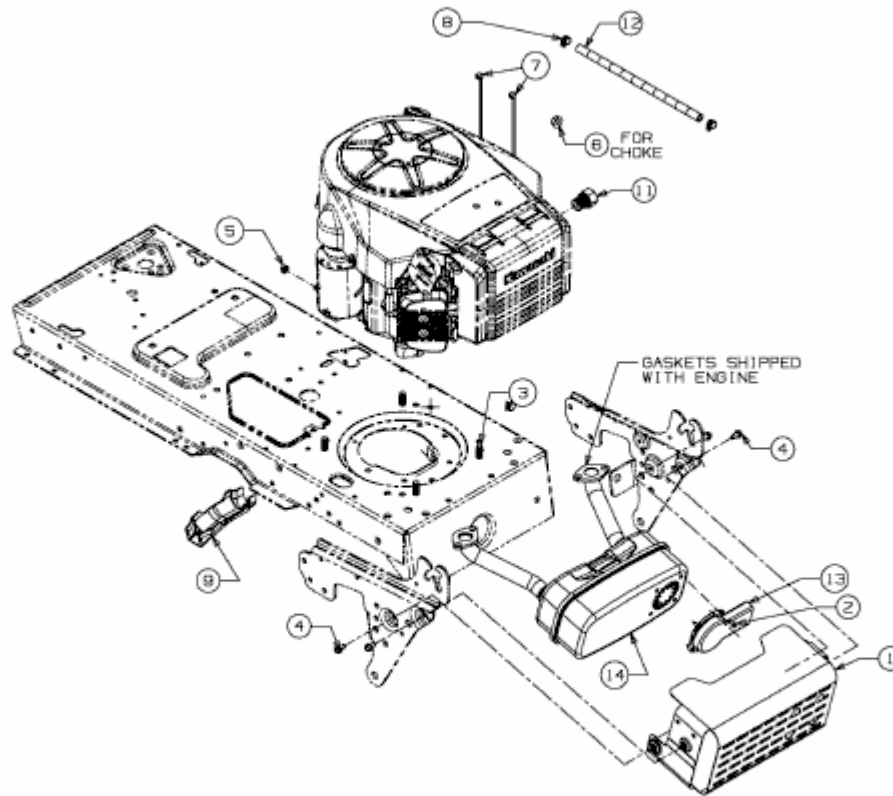

ADVANCE PE 160 HK > 13RG71KE676 (2013) > MOTORZUBEHÖR

E3-08097A-01