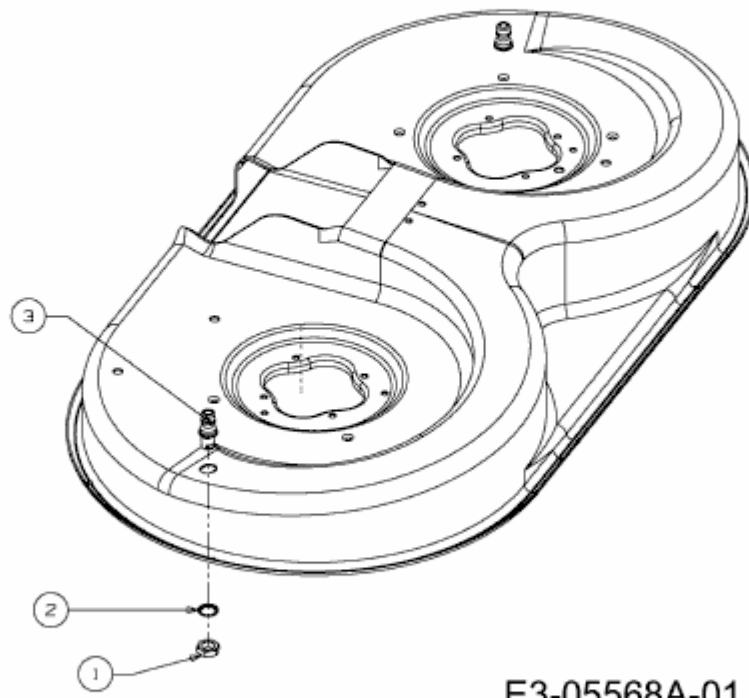

ADVANCE PE 160 HK > 13RG71KE676 (2013) > WASCHDÜSE

E3-05568A-01