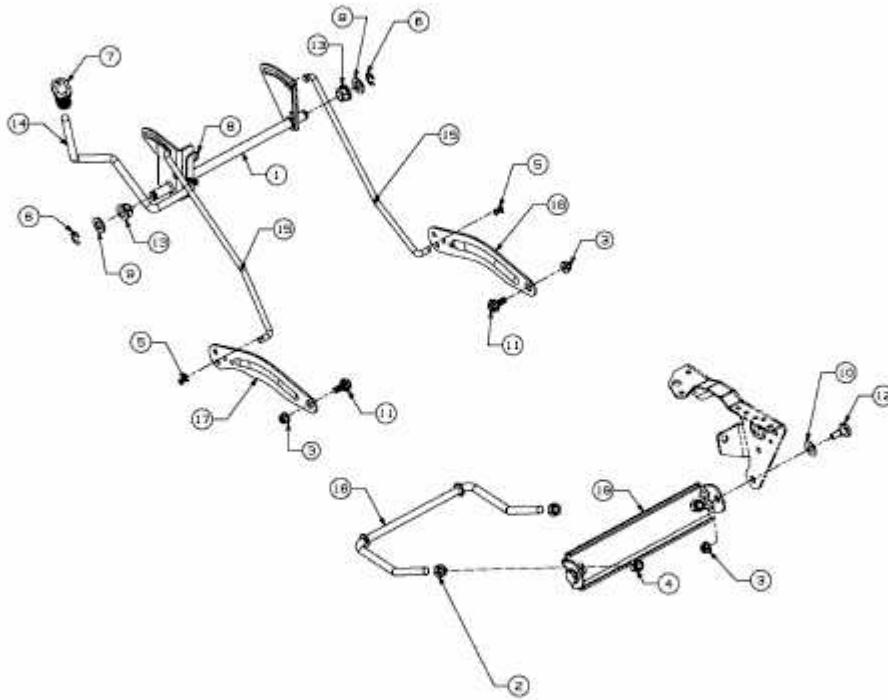

ADVANCE PE 160 HK > 13RG71KE676 (2013) > MÄHWERKSAUSHEBUNG

E3-05567D-01