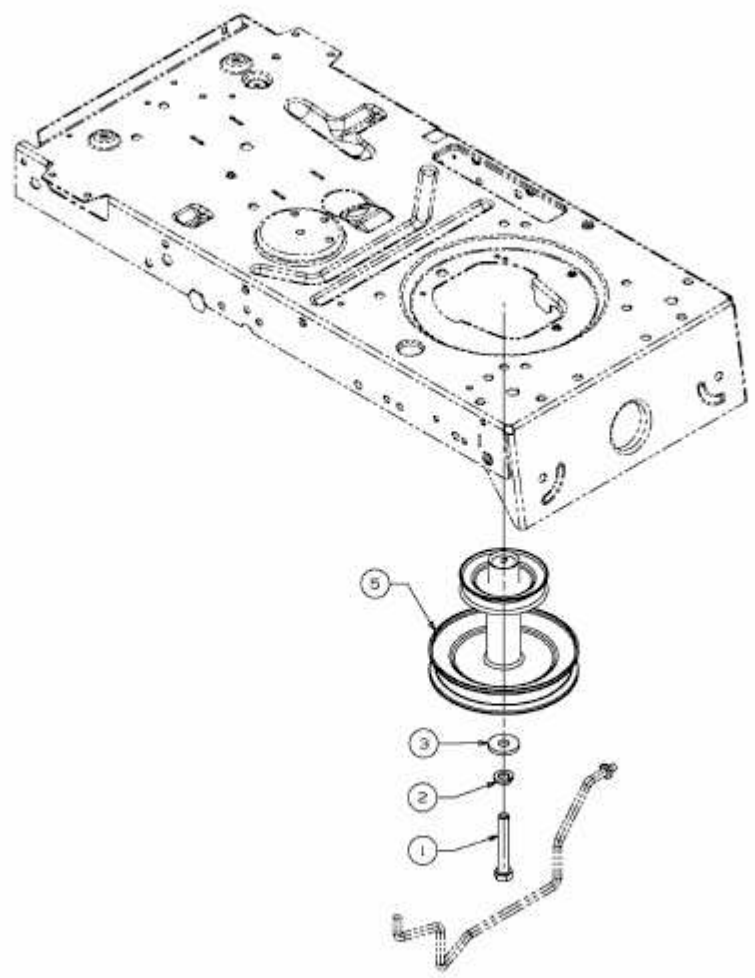

ADVANCE PE 160 HK > 13RG71KE676 (2013) > MOTORKEILRIEMENSCHLEIBE

E3-05557A-01