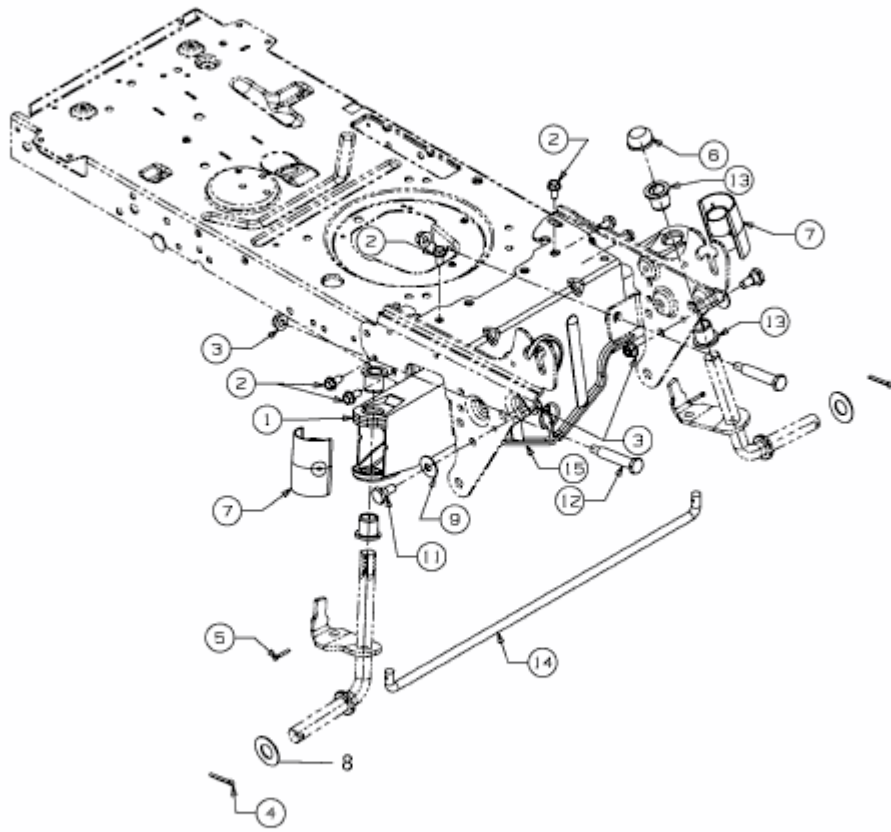

ADVANCE PE 160 HK > 13RG71KE676 (2013) > VORDERACHSE

E3-04363B-01