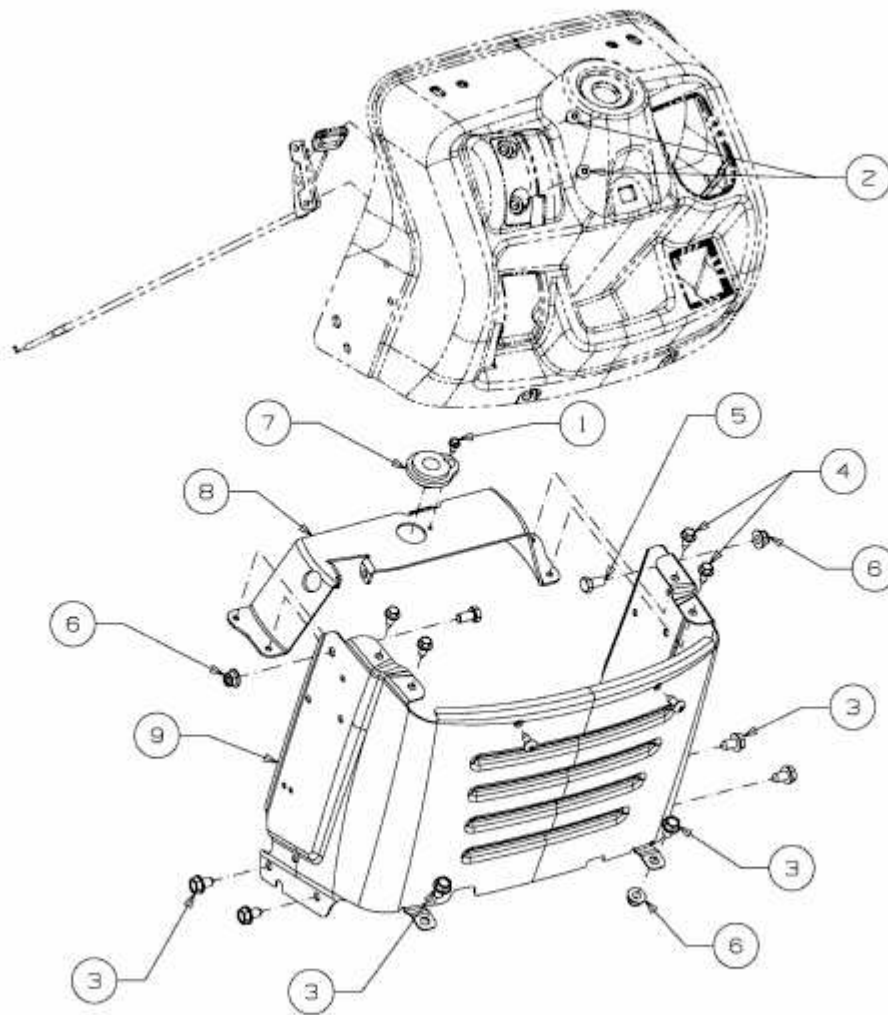

ADVANCE PE 160 HK > 13RG71KE676 (2013) > ARMATURENBRETT UNTERTEIL

E3-07428A-01