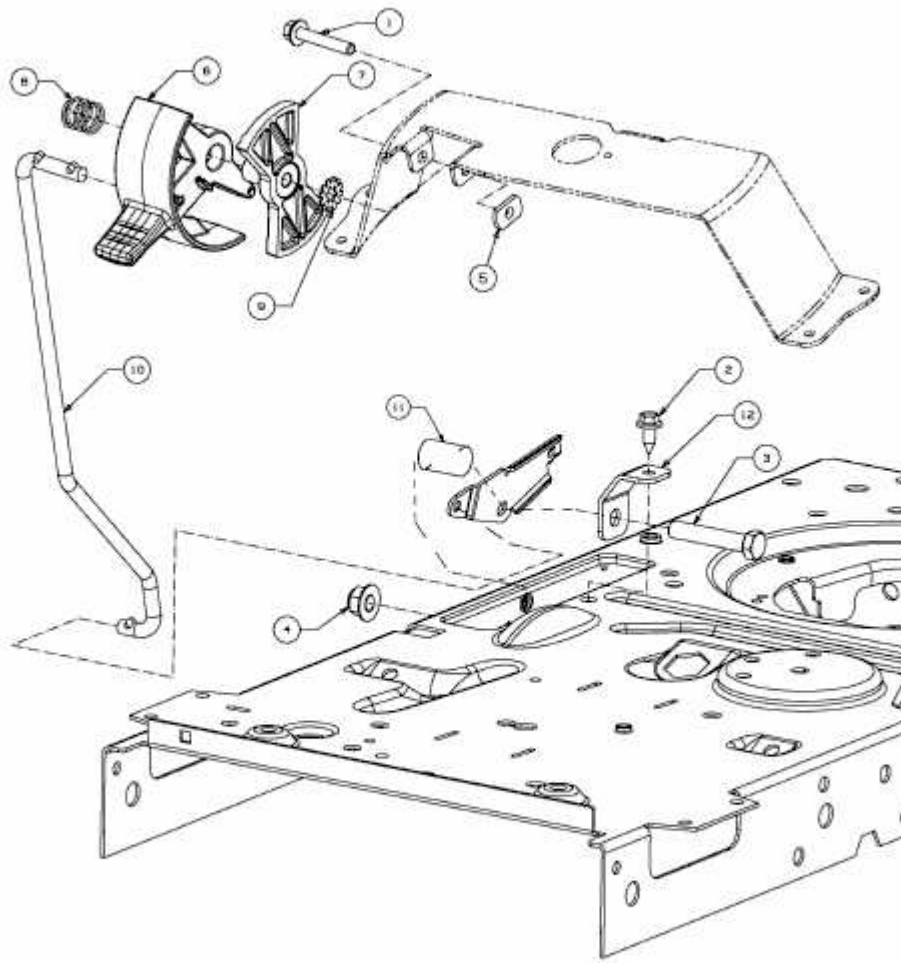

ADVANCE PE 160 HK > 13RG71KE676 (2013) > PARKBREMSE

E3-07437B-01