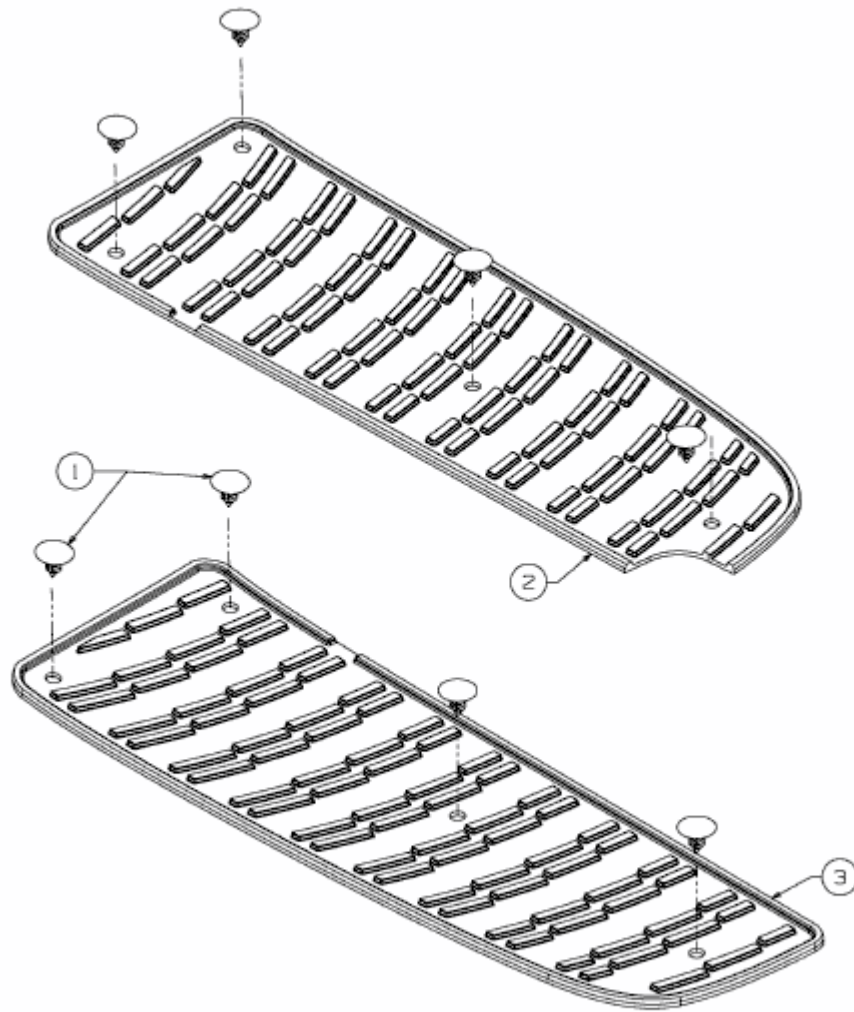

ADVANCE PE 160 HK > 13RG71KE676 (2013) > TRITTBRETTBELAG

E3-02722B-01