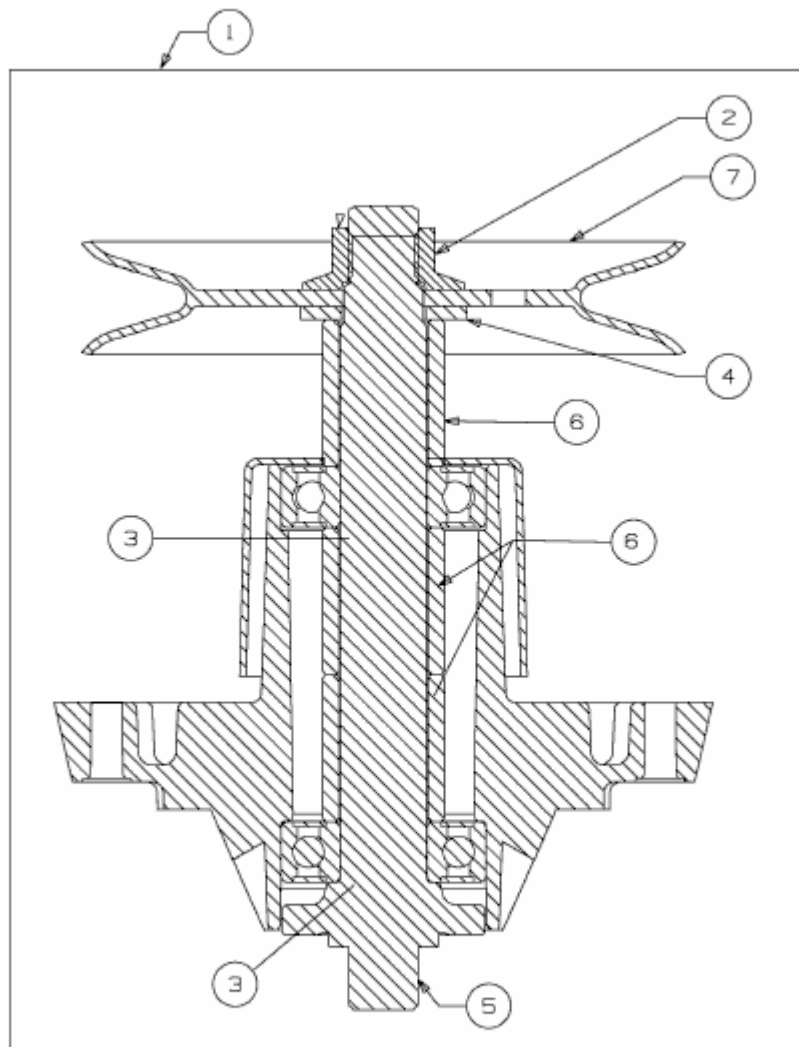

ADVANCE PE 160 HK > 13RG71KE676 (2013) > MESSERSPINDEL 618-0409C

E3-07448B-01