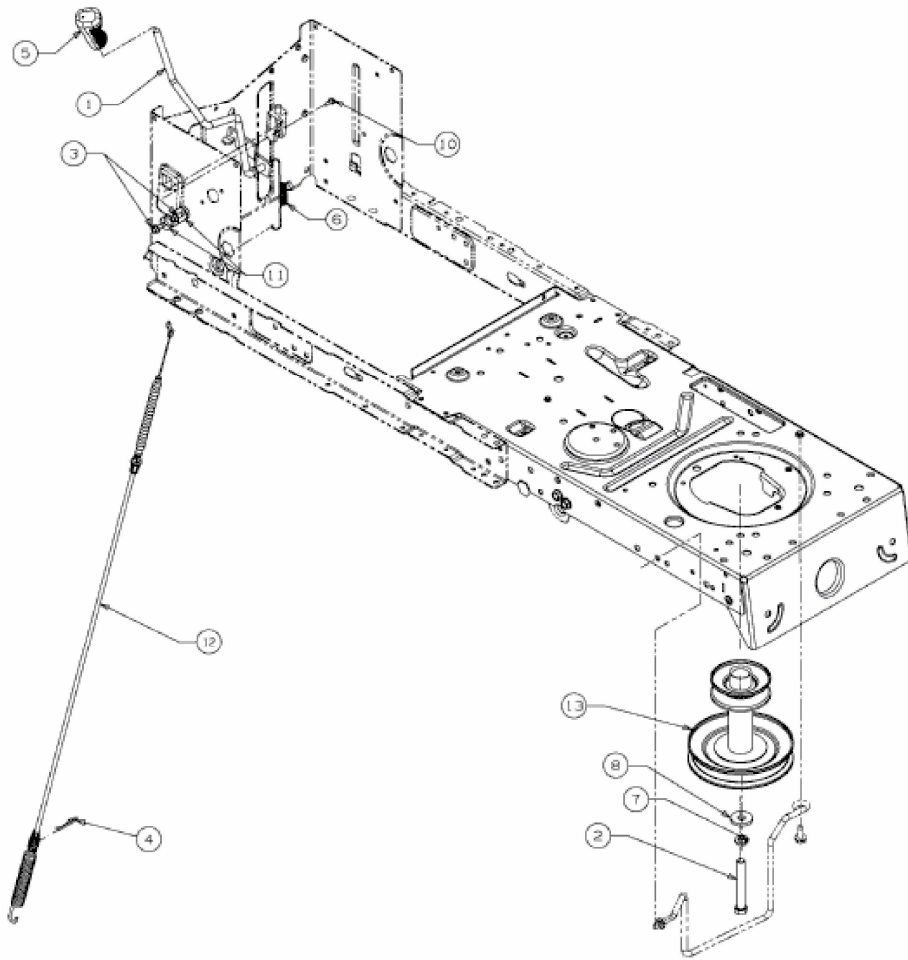

MASTERCUT 96-115 > 13NH761F659 (2011) > MÄHWERKSEINSCHALTUNG,
MOTORKEILRIEMENSCHIBE

E3-05555A-01