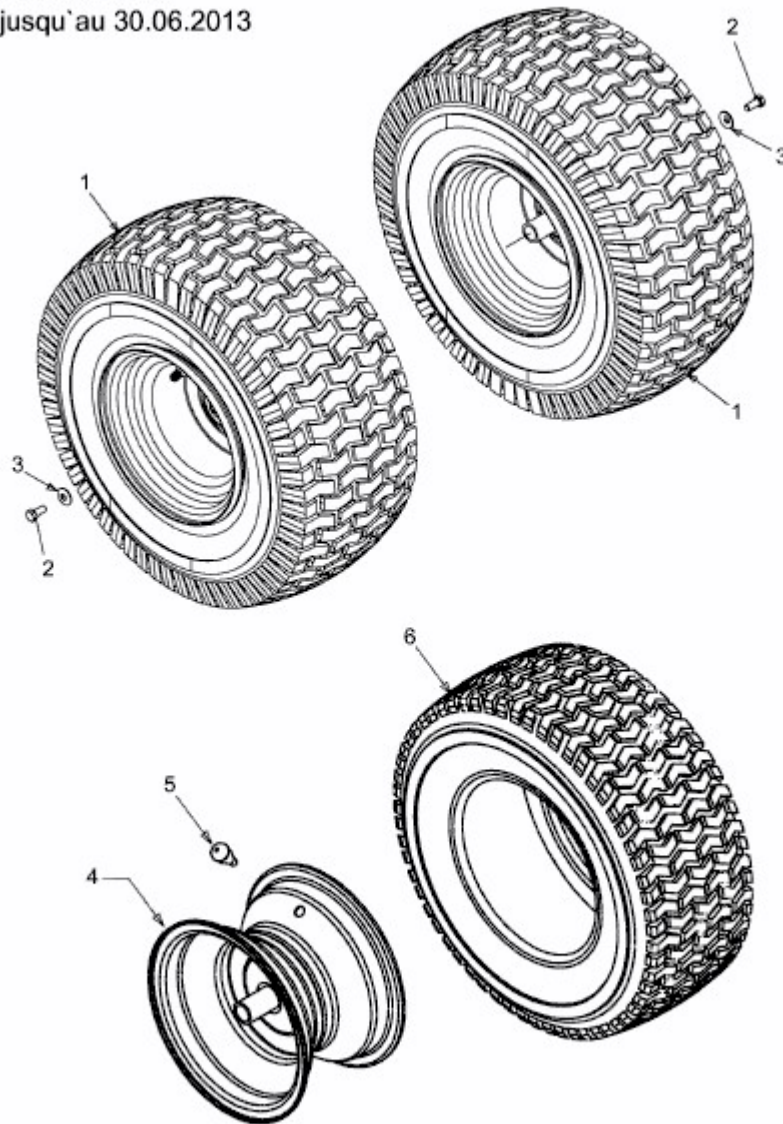

BL 155-96 T > 13MM76KF683 (2013) > RÄDER HINTEN 20X8 BIS 30.06.2013

bis 30.06.2013
to 30.06.2013
jusqu'au 30.06.2013

E3-03793A-01