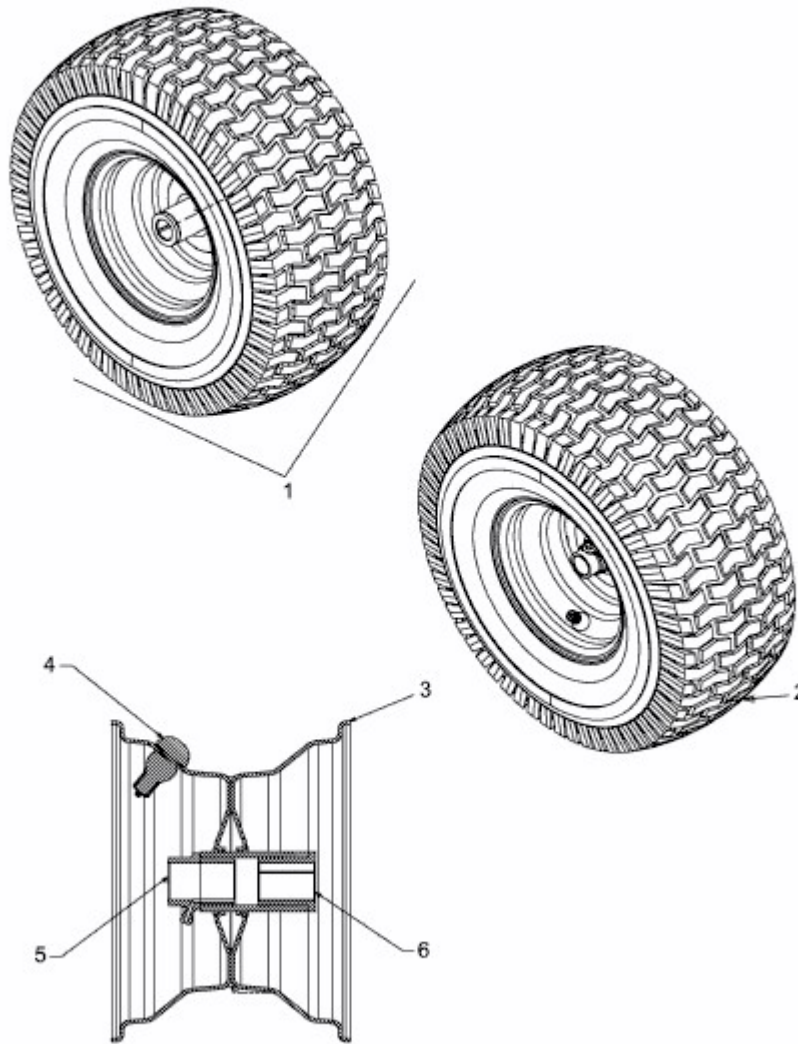

BL 155-96 T > 13MM76KF683 (2013) > RÄDER VORNE 15X6 AB 04.02.2013

ab 04.02.2013
from 04.02.2013
à partir du 04.02.2013

E3-08077A-01