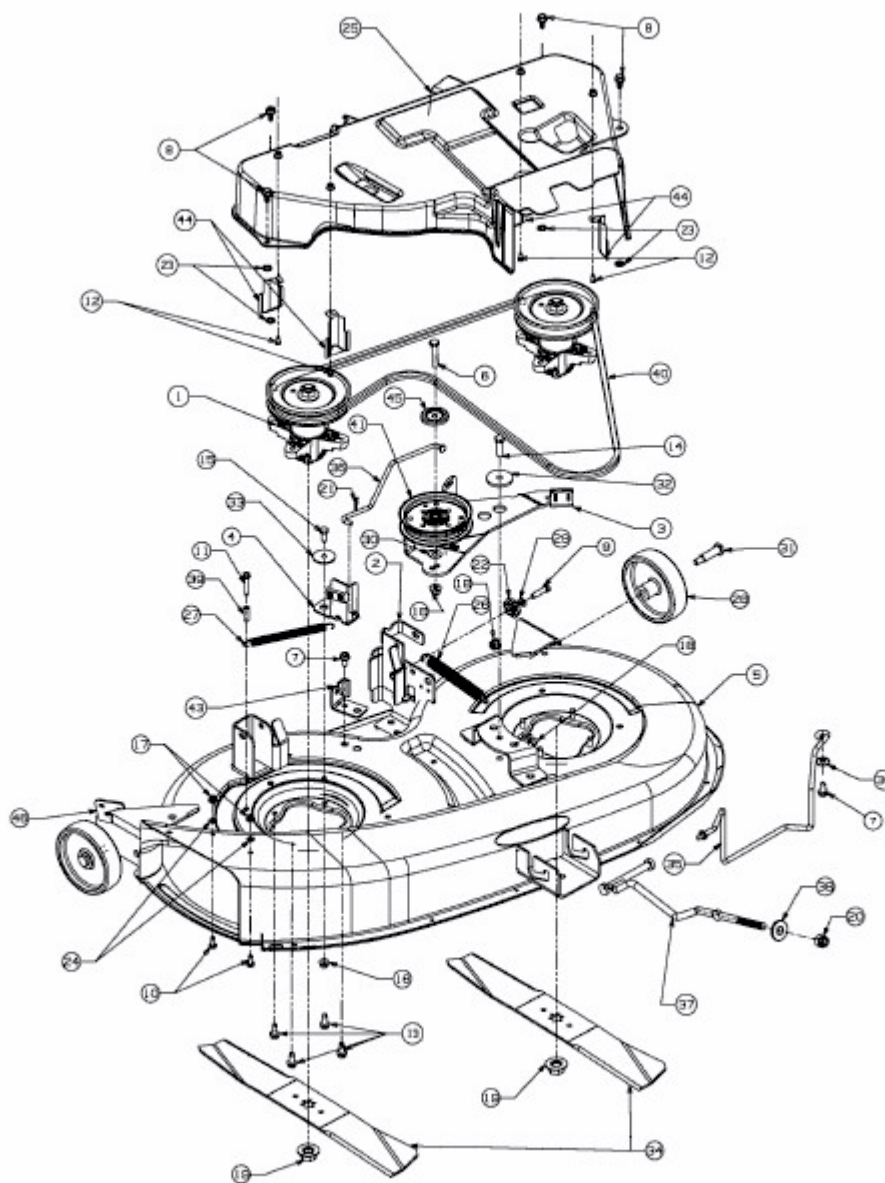

BL 155-96 T > 13MM76KF683 (2013) > MÄHWERK F (38"/96CM)

E3-02763E-01