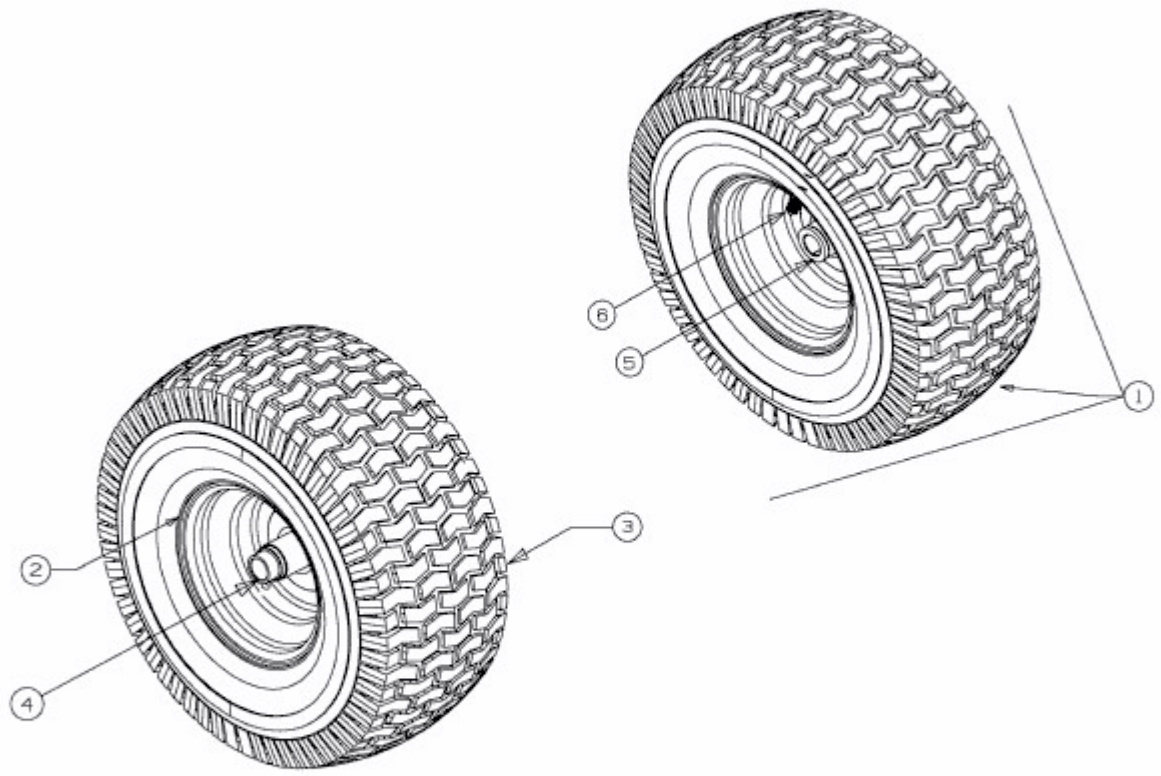

BL 155-96 T > 13MM76KF683 (2013) > RÄDER VORNE 15X6

E3-02085B-01