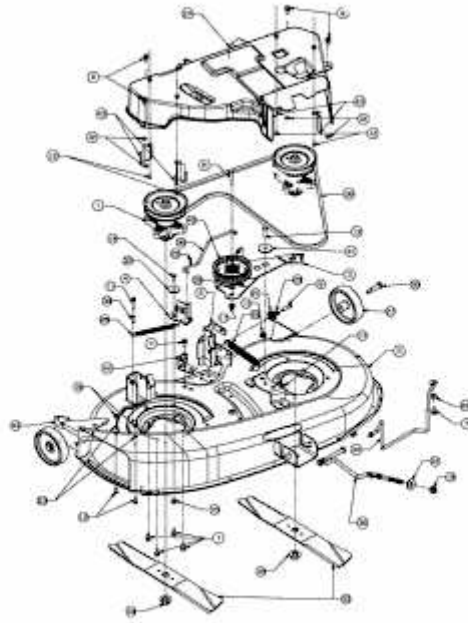

BL 155/96 T > 13MM768F683 (2012) > MÄHWERK F (38"/96CM)

E3-02763D-01