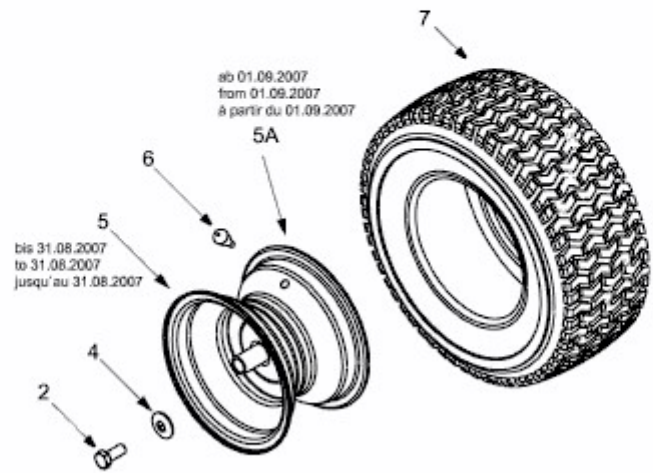

CC 1024 RD-N > 13MI51AN603 (2011) > RÄDER HINTEN 18X9.5 BIS 30.06.2013

bis 30.06.2013
to 30.06.2013
jusqu'au 30.06.2013

E3-02084B-01