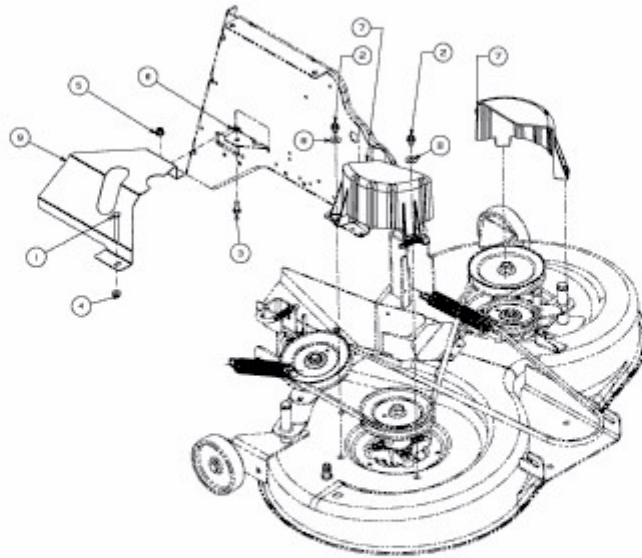

CC 1024 RD-N > 13MI51AN603 (2011) > ABDECKUNGEN MÄHWERK N (41"/105CM)

E3-07122A-01