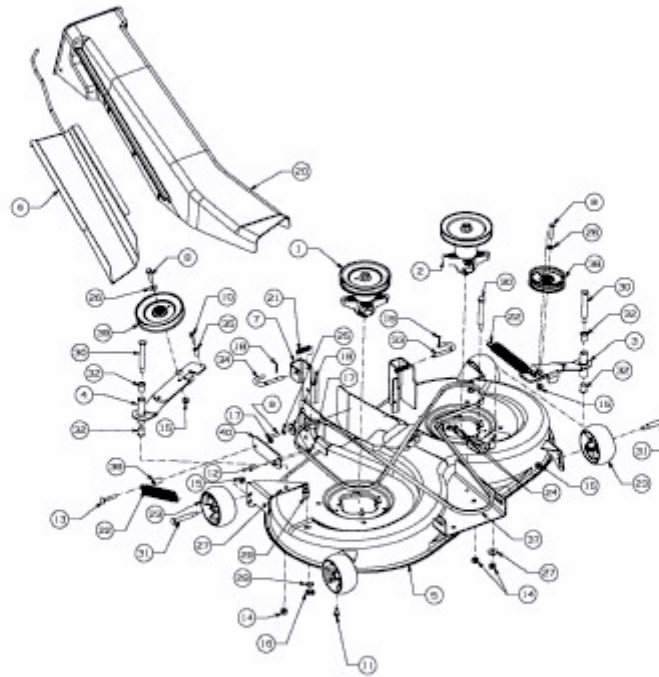

CC 1024 RD-N > 13MI51AN603 (2011) > MÄHWERK N (41"/105CM)

E3-06674A-01