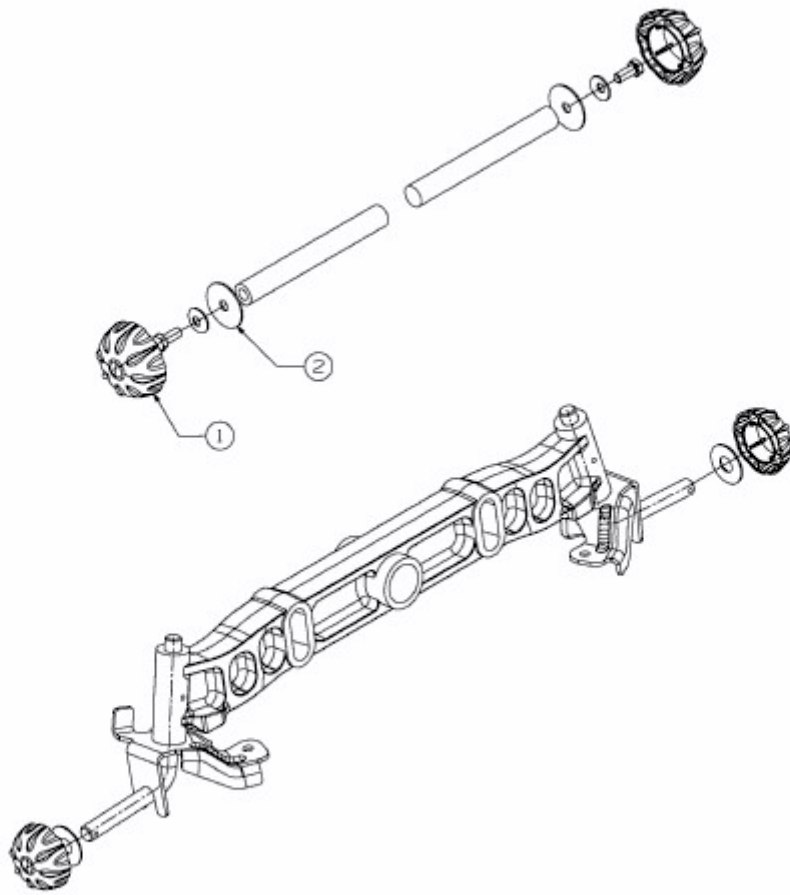

CC 1024 RD-N > 13MI51AN603 (2011) > RADKAPPEN

E3-06630A-01