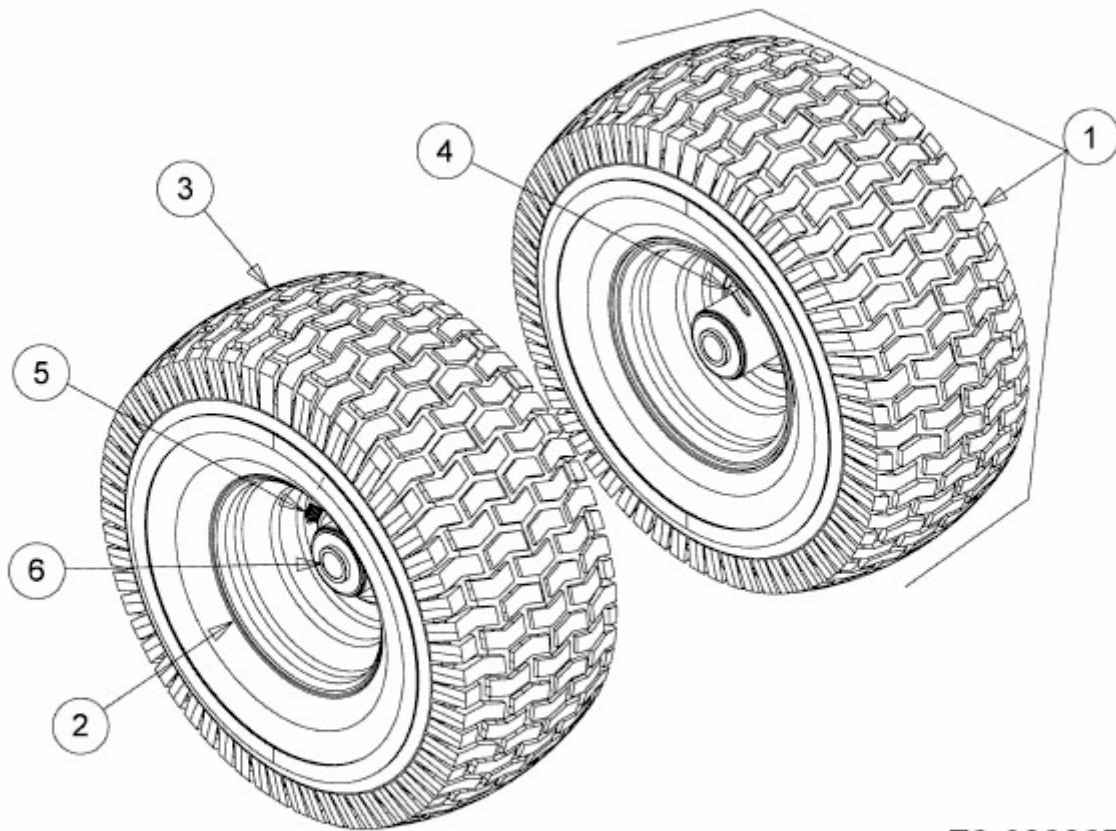

CC 1024 RD-N > 13MI51AN603 (2011) > RÄDER VORNE 15X6

E3-02086B-01