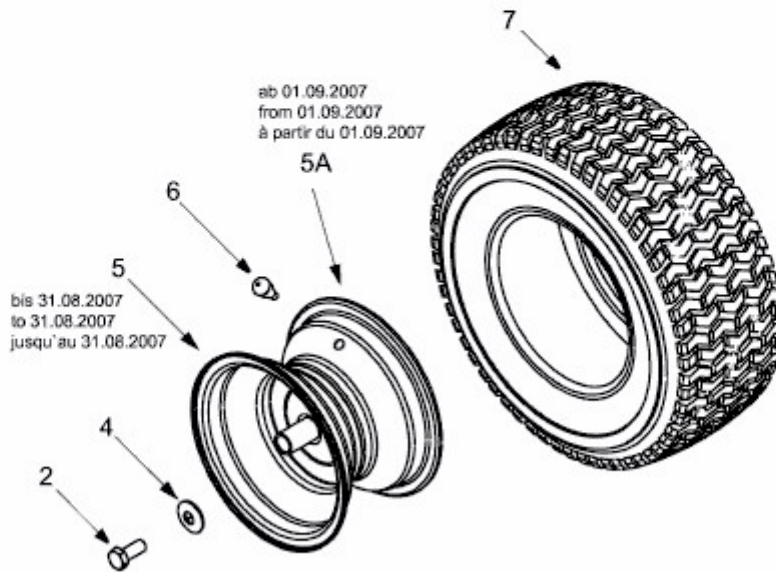

CC 1024 RD-N > 13MI51AN403 (2011) > RÄDER HINTEN 18X9.5 BIS 30.06.2013

bis 30.06.2013
to 30.06.2013
jusqu'au 30.06.2013

E3-02084B-01