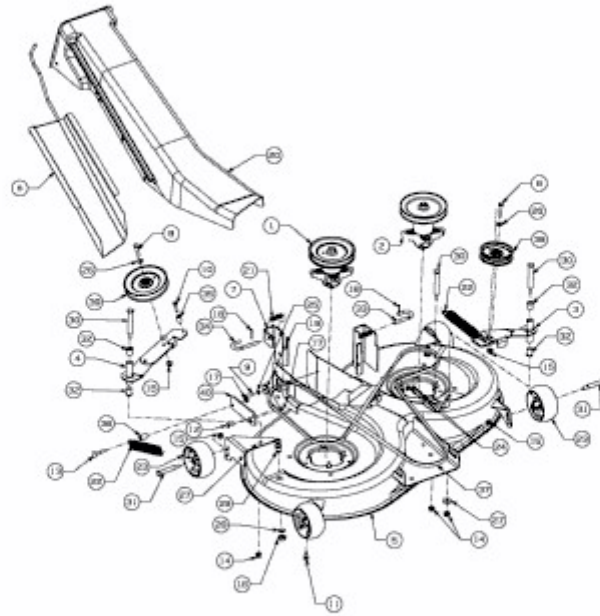

CC 1024 RD-N > 13MI51AN403 (2011) > MÄHWERK N (41"/105CM)

E3-06674A-01