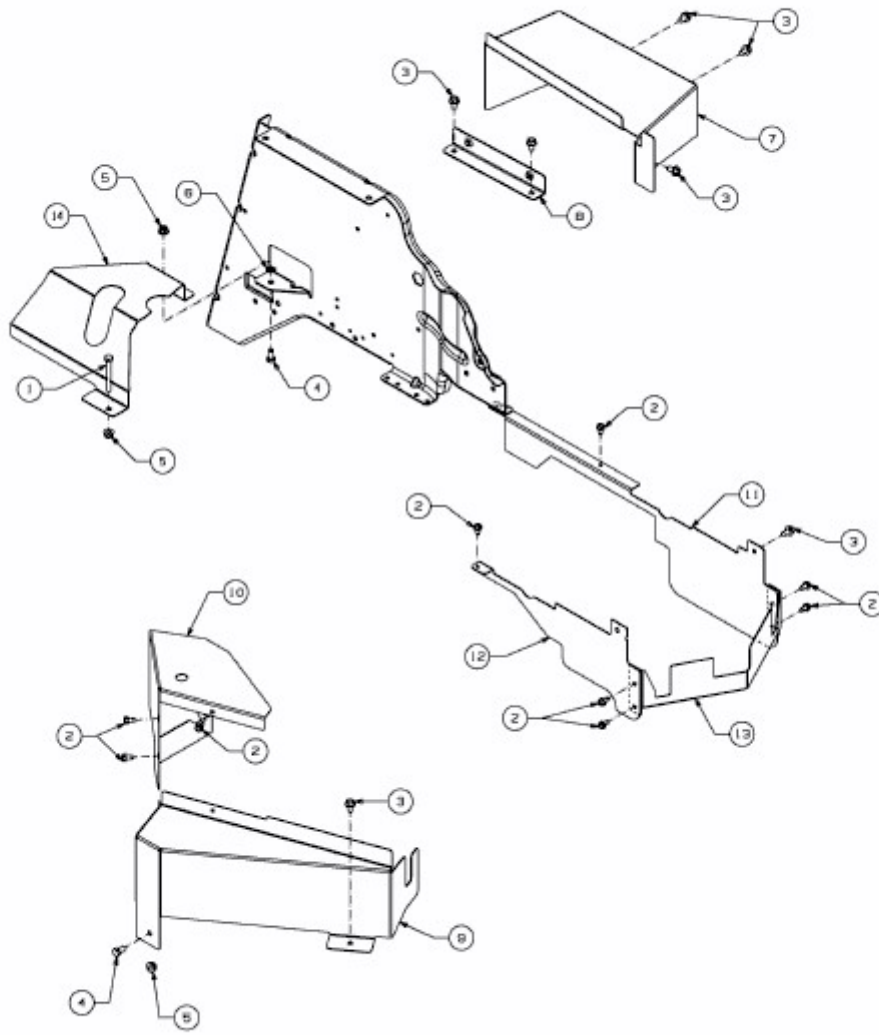

CC 1024 RD-N > 13MI51AN403 (2011) > ABDECKUNGEN MÄHWERK N (41"/105CM)

E3-04907C-01