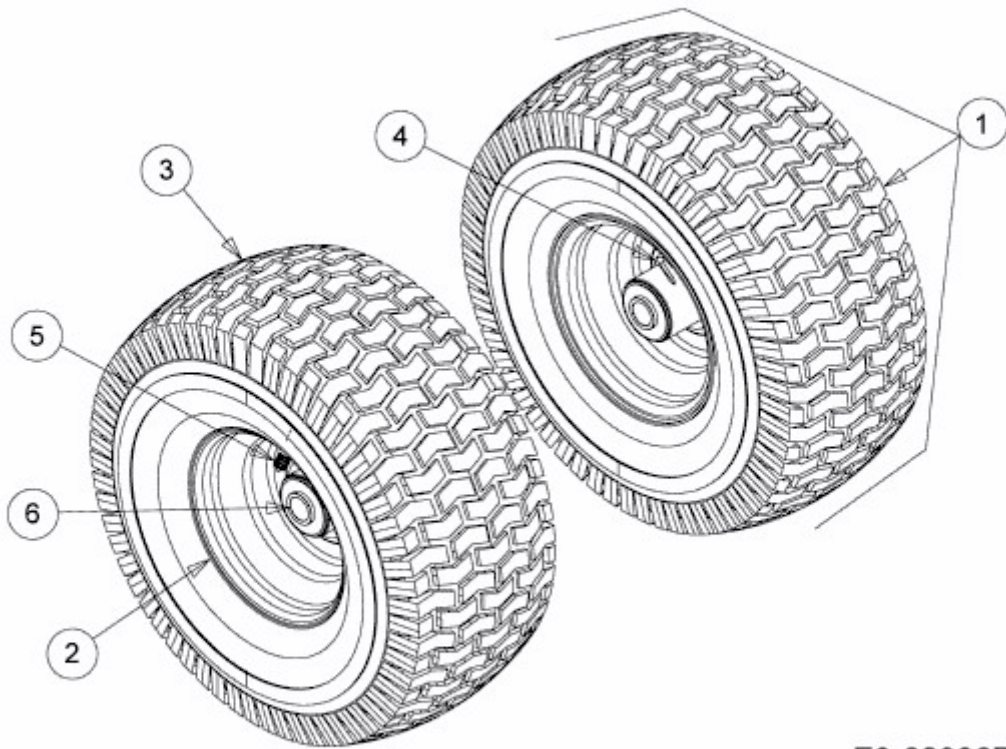

CC 1024 RD-N > 13MI51AN403 (2011) > RÄDER VORNE 15X6

E3-02086B-01