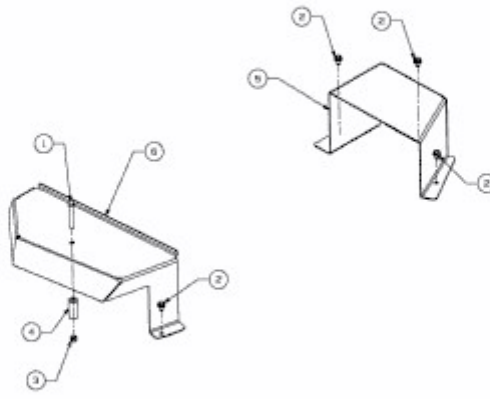

CC 1024 RD-J > 13MI51AJ603 (2011) > ABDECKUNGEN MÄHWERK J (48"/122CM)

E3-05232B-01