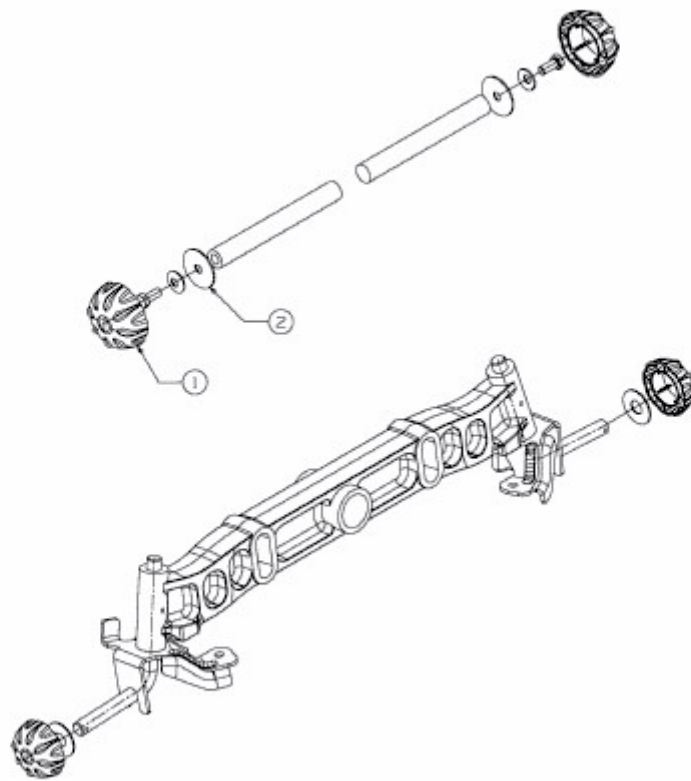

CC 1024 RD-J > 13MI51AJ603 (2011) > RADKAPPEN

E3-06630A-01