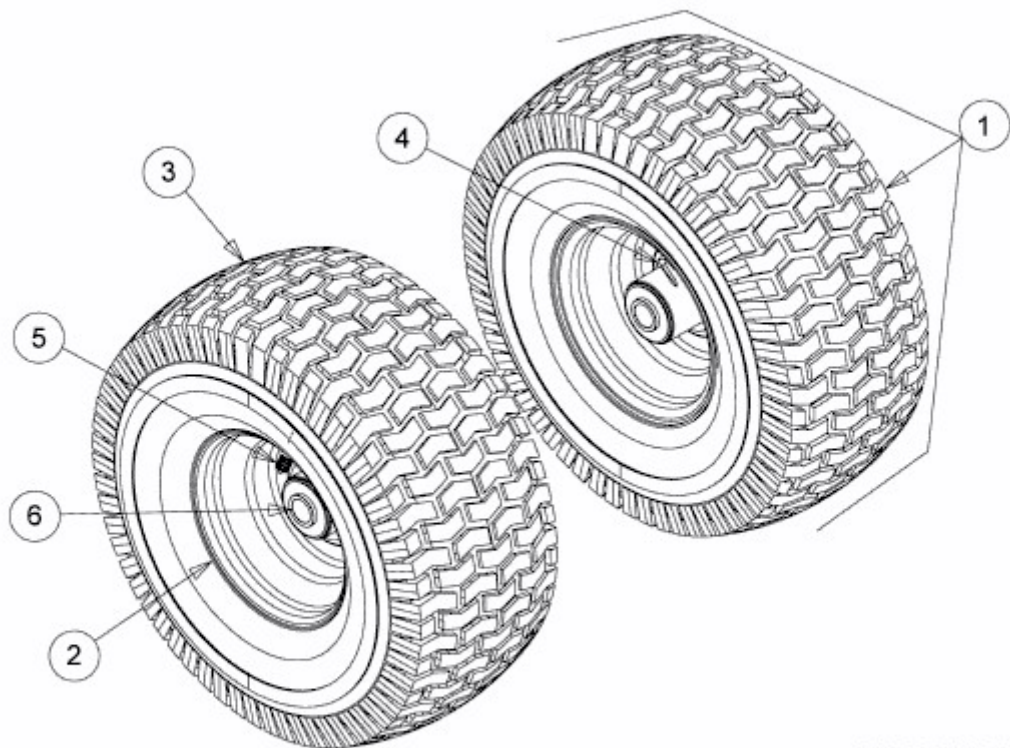

CC 1024 RD-J > 13MI51AJ603 (2011) > RÄDER VORNE 15X6

E3-02086B-01