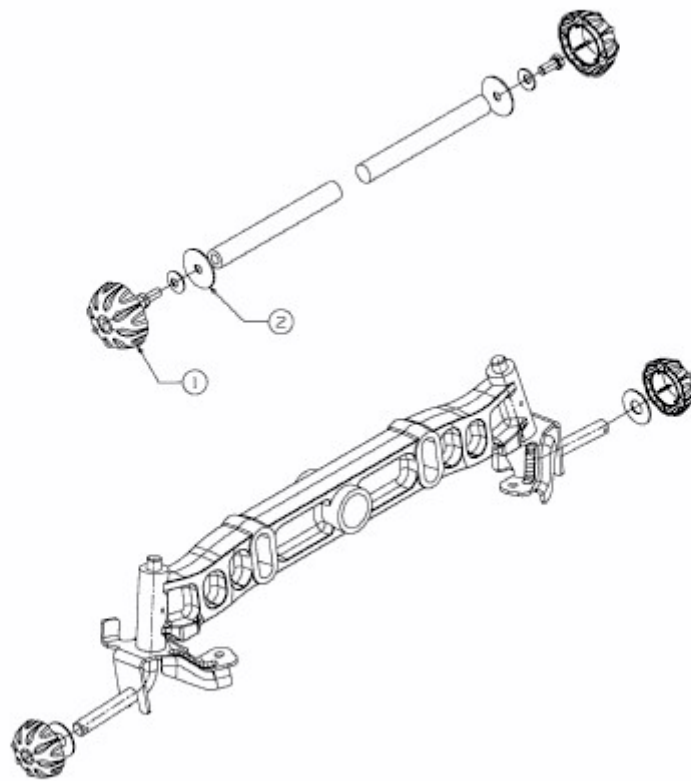

CC 1024 RD-J > 13MI51AJ403 (2011) > RADKAPPEN

E3-06630A-01