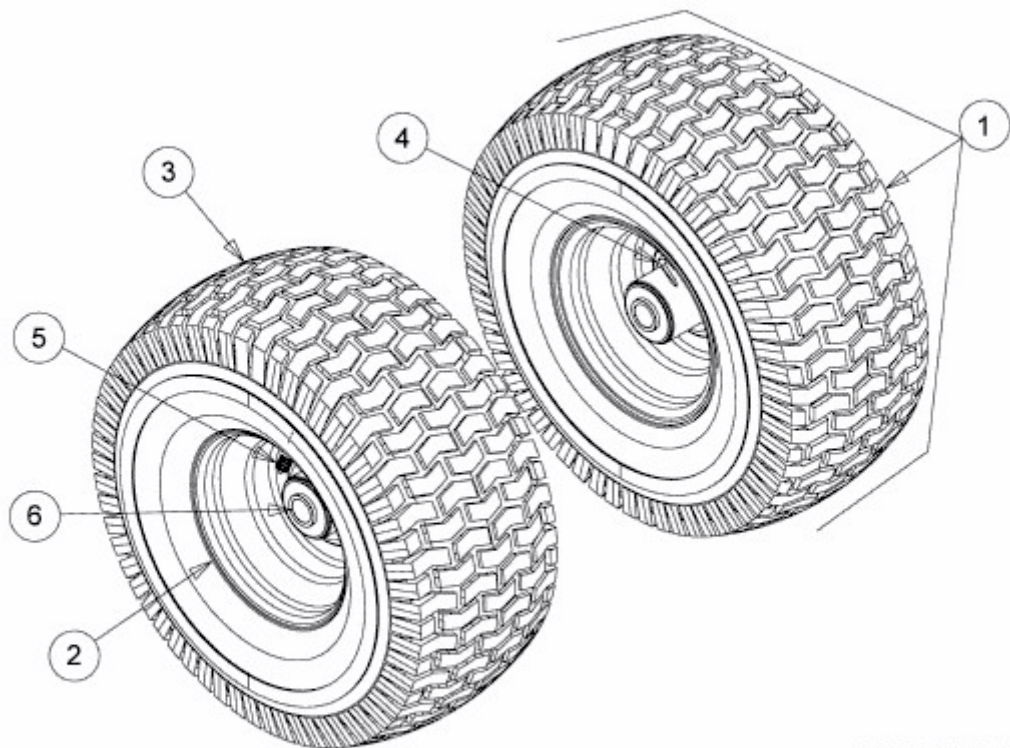

CC 1024 RD-J > 13MI51AJ403 (2011) > RÄDER VORNE 15X6

E3-02086B-01