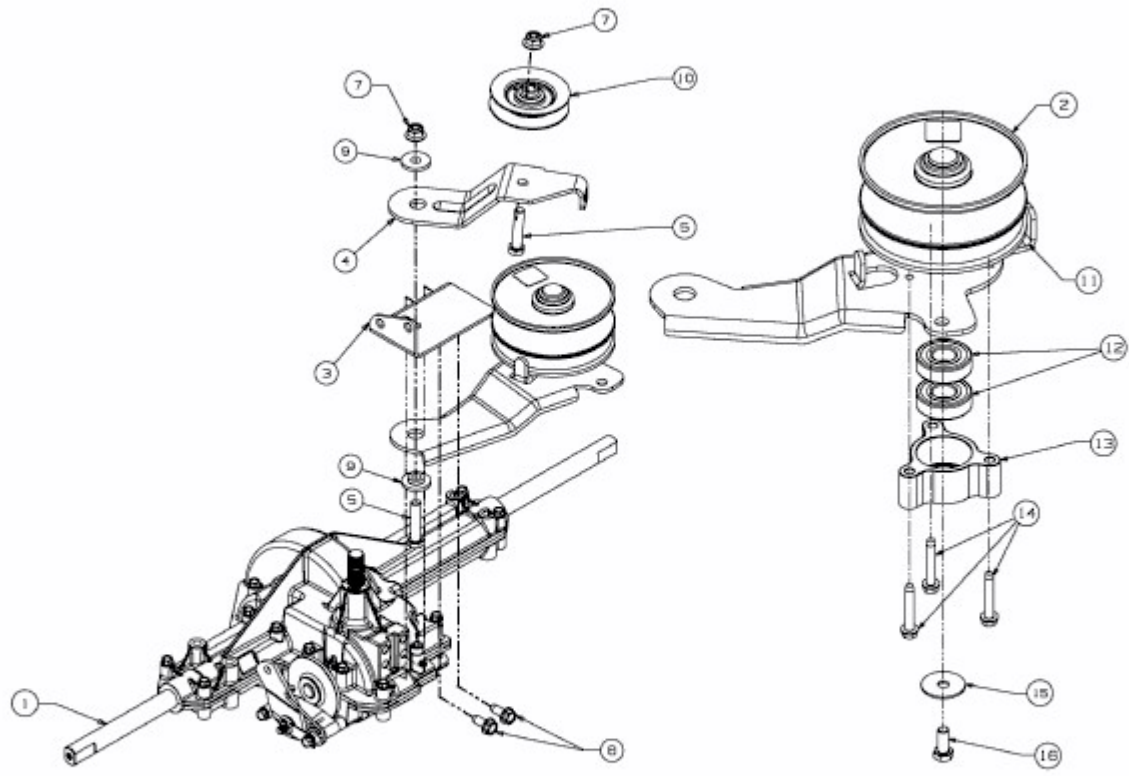

BL 125/96 T > 13MH761F683 (2012) > GETRIEBE, VARIATOR

E3-06545B-02