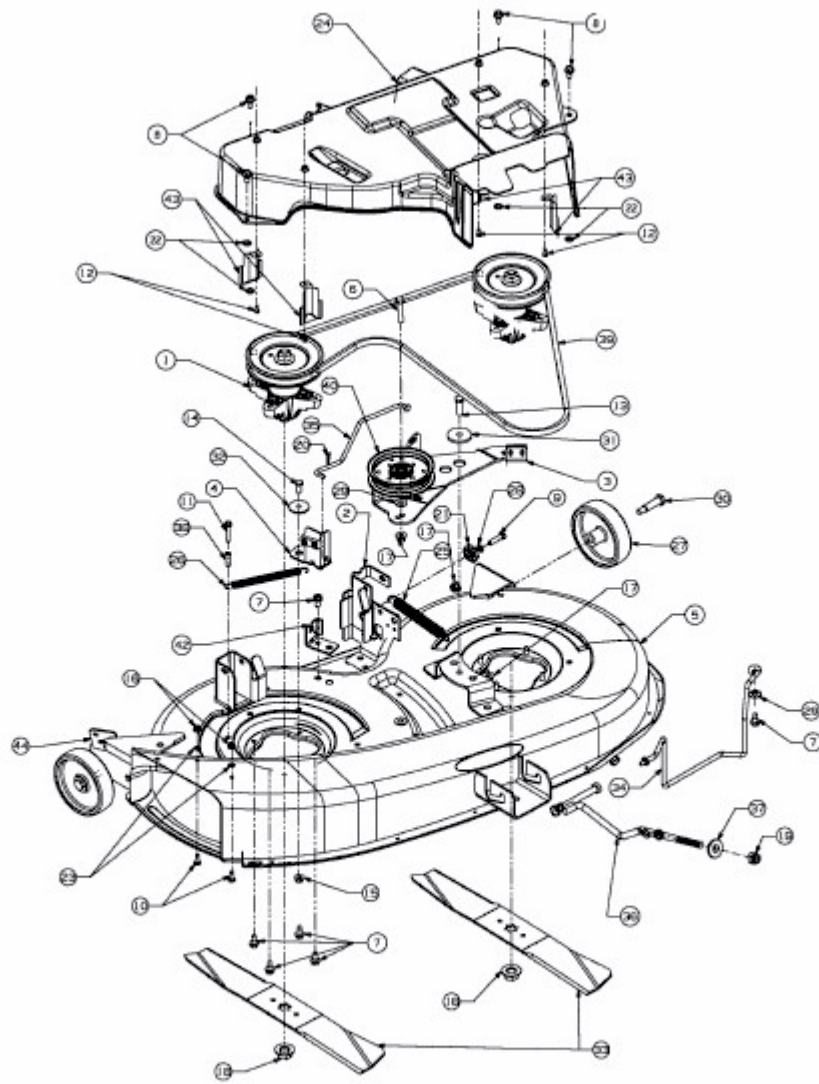

BL 125/96 T > 13MH761F683 (2012) > MÄHWERK F (38"/96CM)

E3-02763D-01