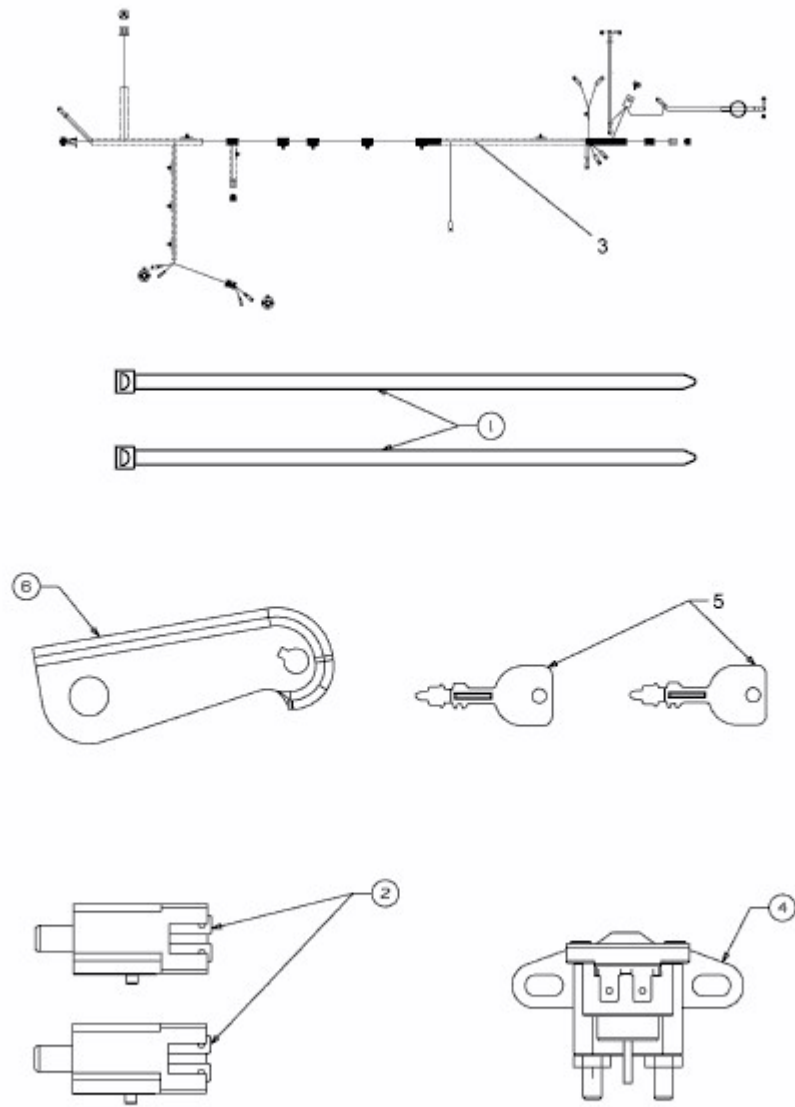

BL 125/96 T > 13MH761F683 (2012) > ELEKTROTEILE

E3-02735F-01