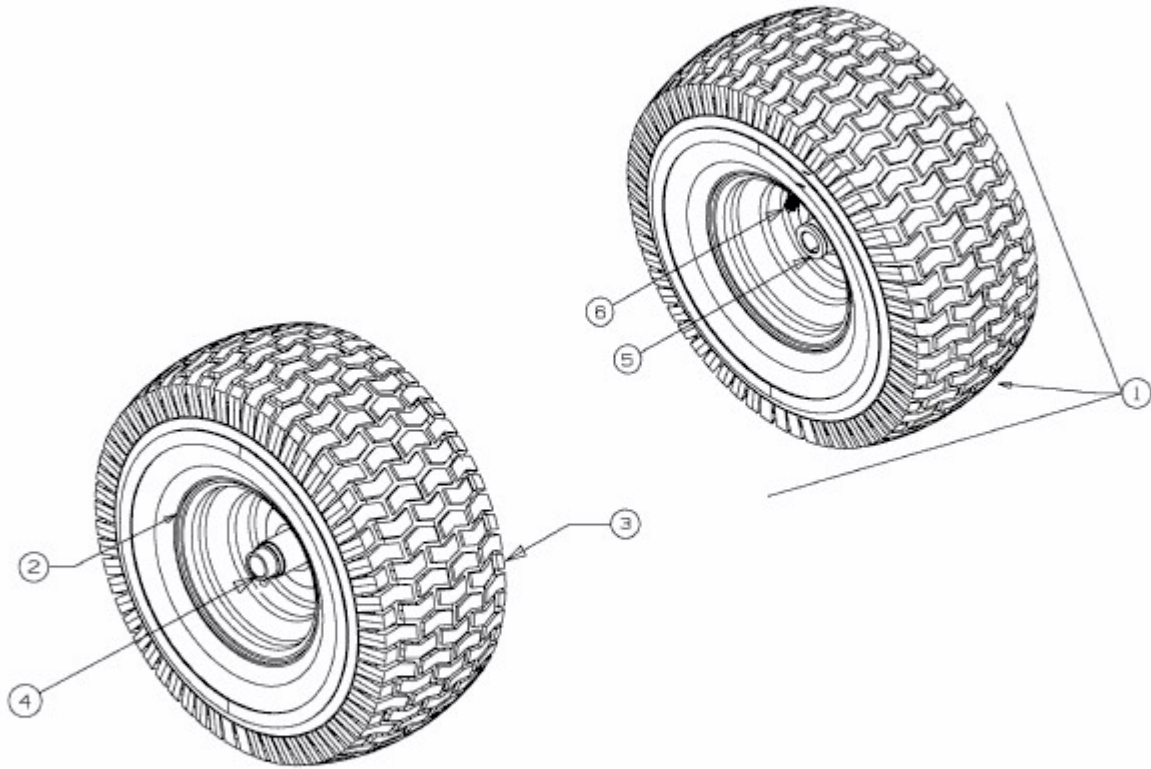

BL 125/96 T > 13MH761F683 (2012) > RÄDER VORNE 15X6

E3-02085B-01