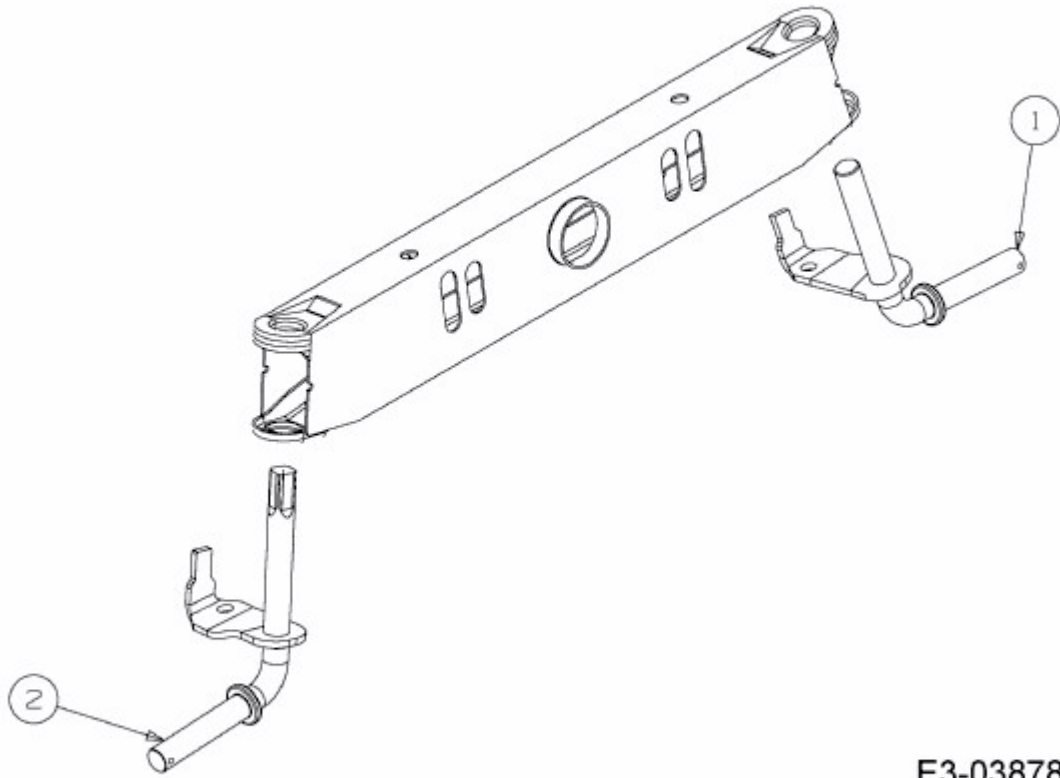

BL 125/96 T > 13MH761F683 (2012) > ACHSSCHENKEL

E3-03878B-01