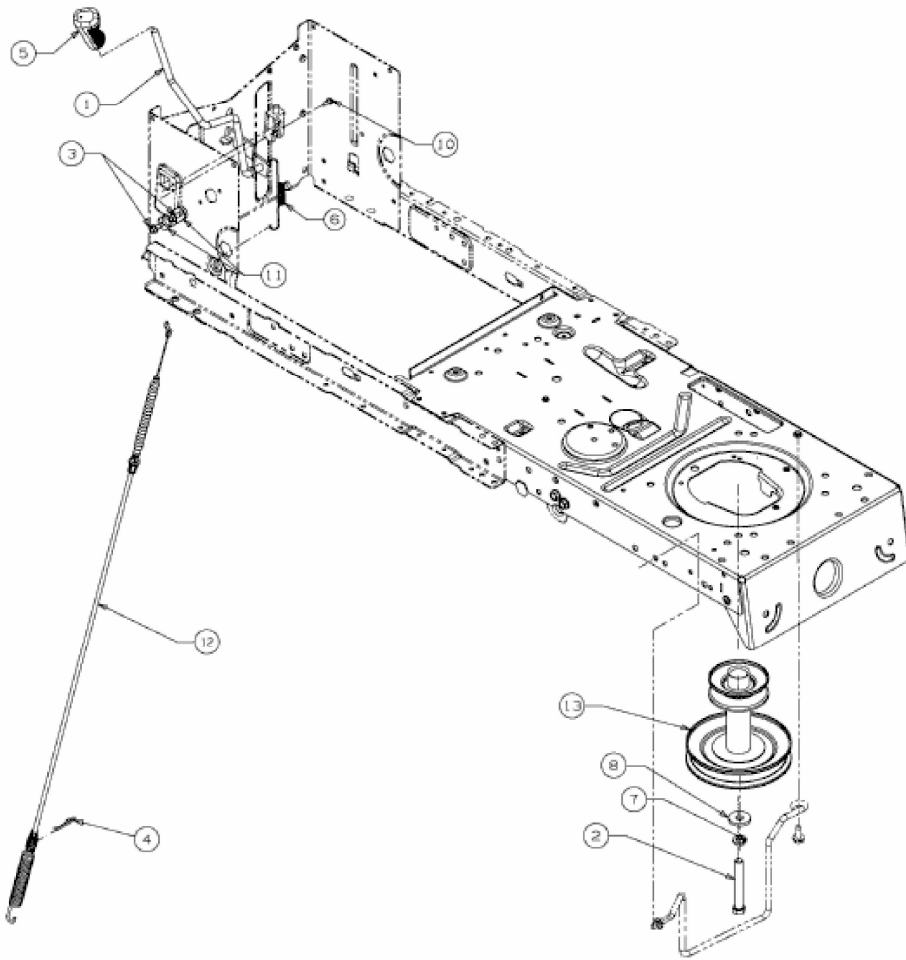

MASTERCUT 96 > 13MH761F659 (2011) > MÄHWERKSEINSCHALTUNG,
MOTORKEILRIEMENSCHIBE

E3-05555A-01