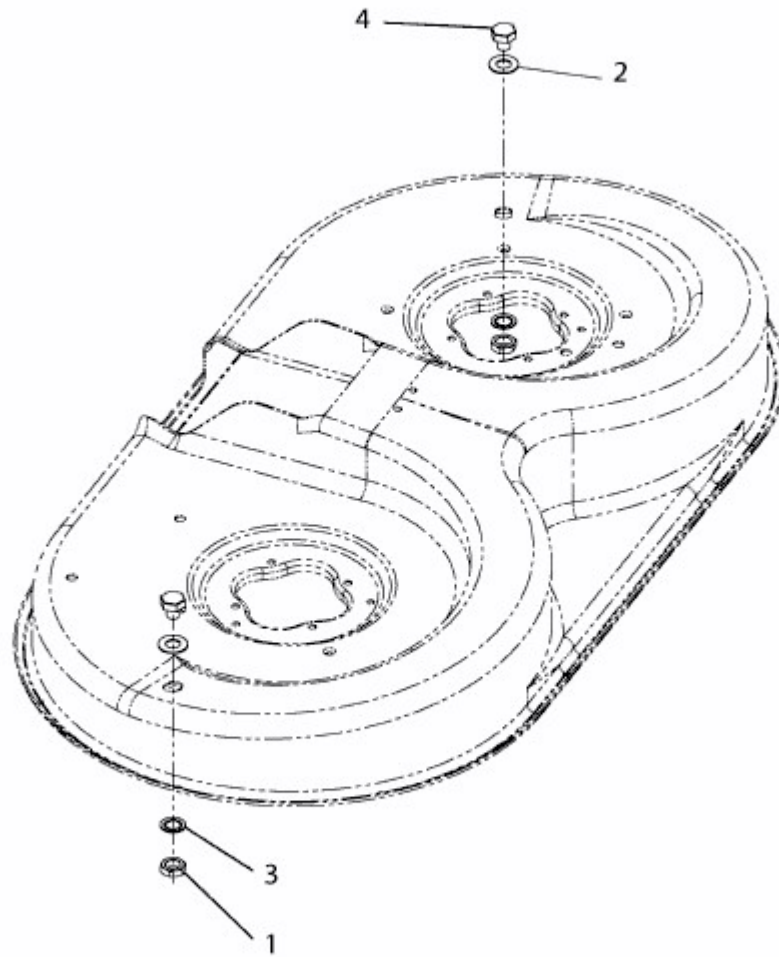

MASTERCUT 92-125 > 13LH761E659 (2010) > VERSCHLUSSDECKEL WASCHDÜSE MÄHWERK

E3-05374A-01