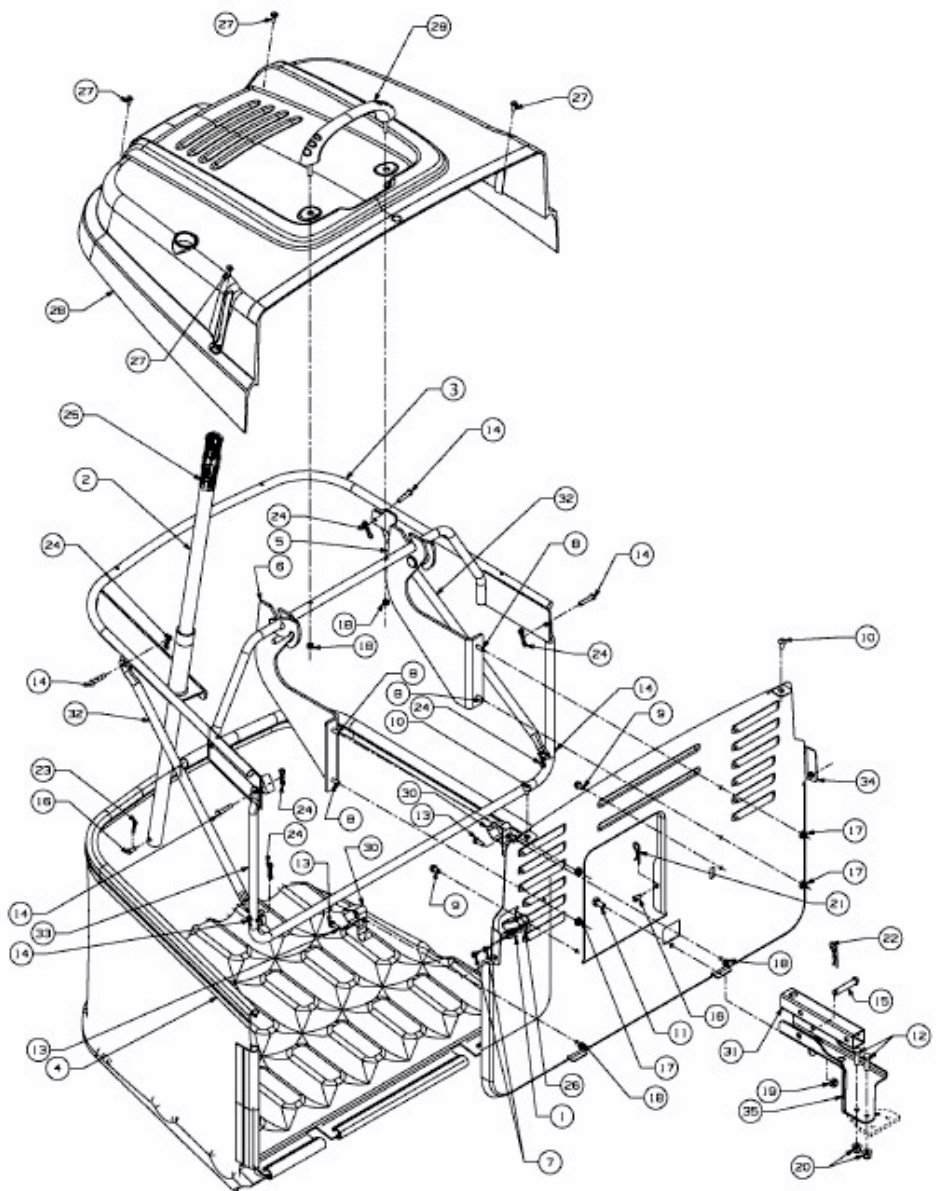

MASTERCUT 92-125 > 13LH761E659 (2010) > GRASFANGVORRICHTUNG

E3-03879B-01