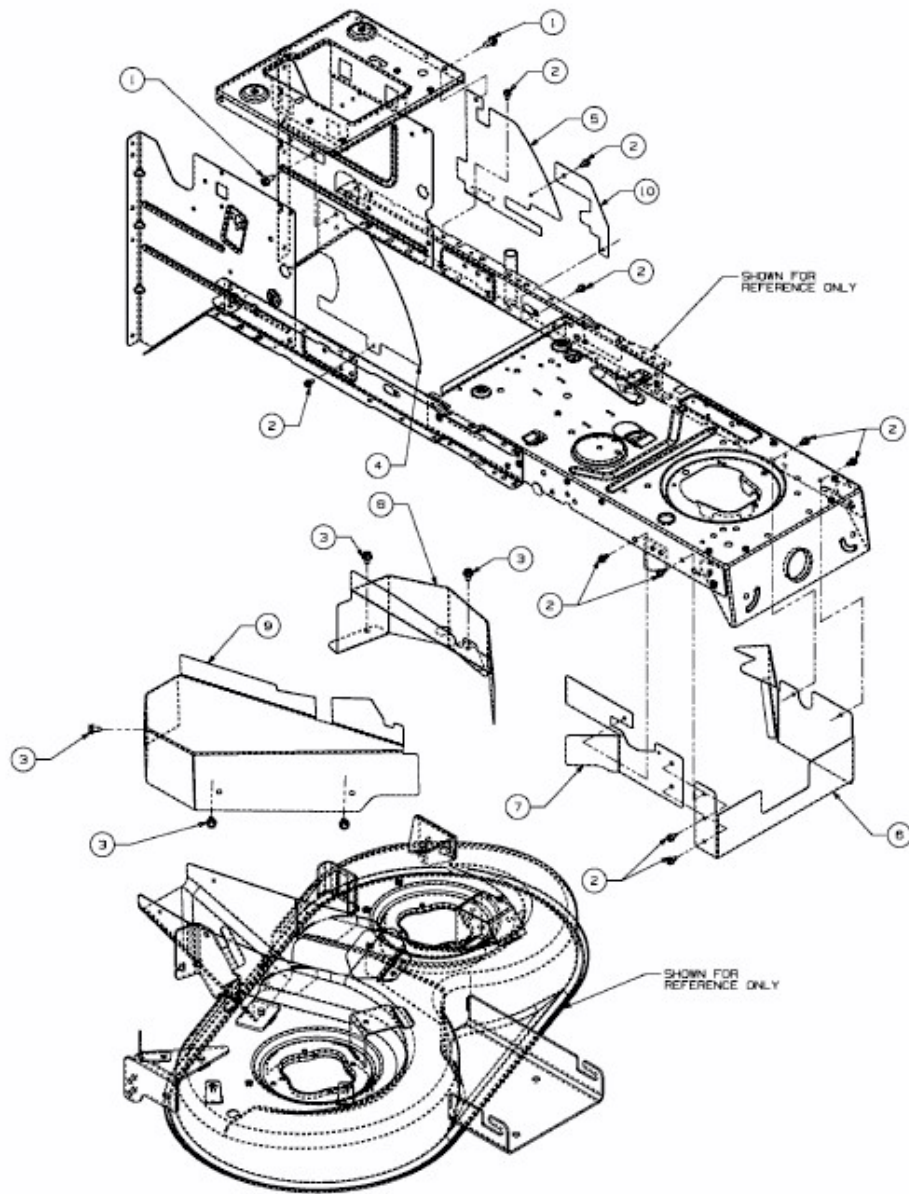

MASTERCUT 92-125 > 13LH761E659 (2010) > ABDECKUNGEN MÄHWERK E (36"/92CM)

E3-04001C-01