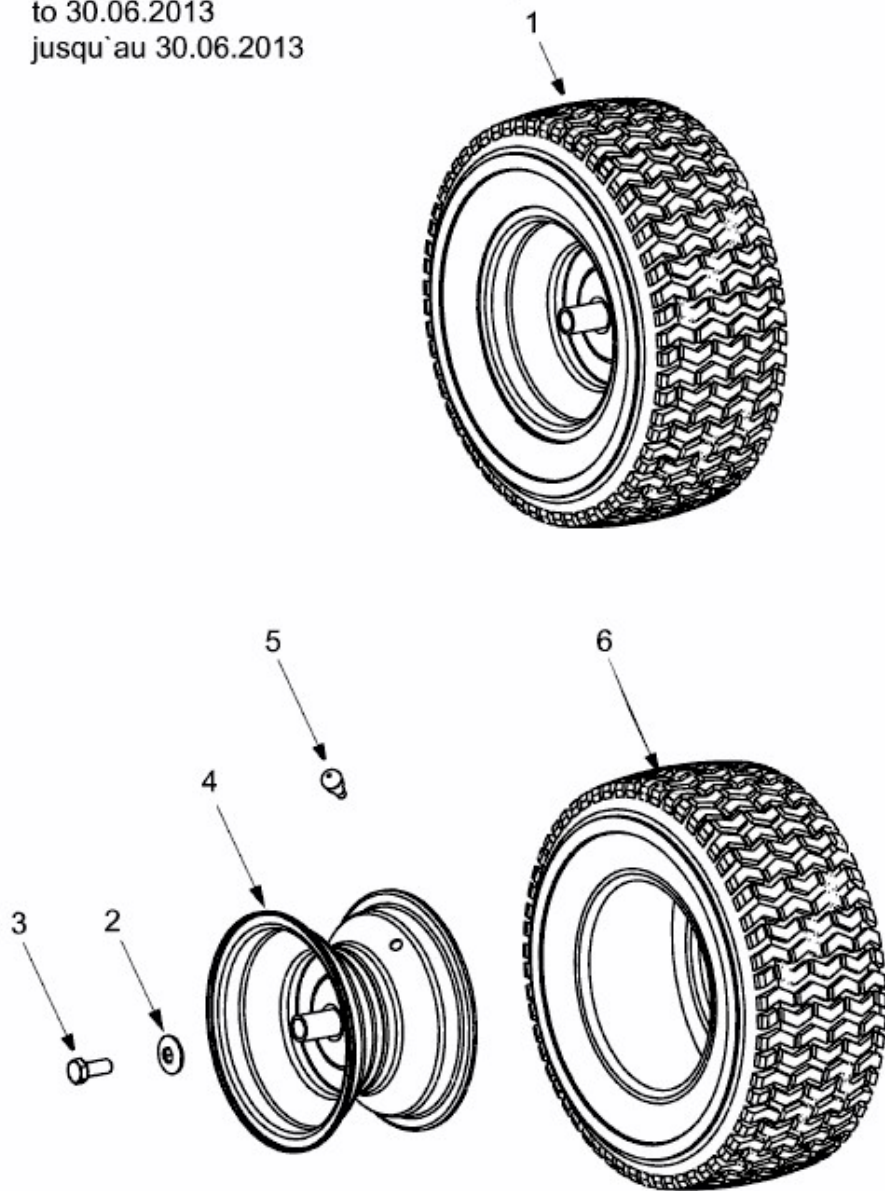

MASTERCUT 92-125 > 13LH761E659 (2010) > RÄDER HINTEN 18X6.5 BIS 30.06.2013

bis 30.06.2013
to 30.06.2013
jusqu'au 30.06.2013

E3-02083B-01