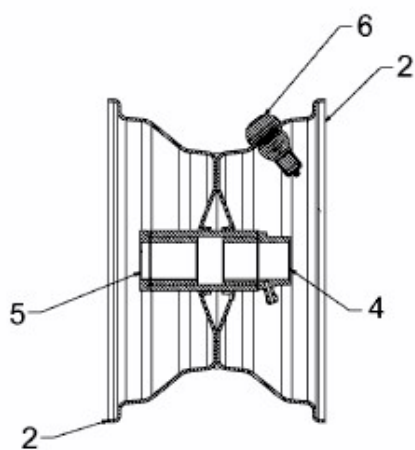

MASTERCUT 92-125 > 13LH761E659 (2010) > RÄDER VORNE 13X5

E3-02082B-01