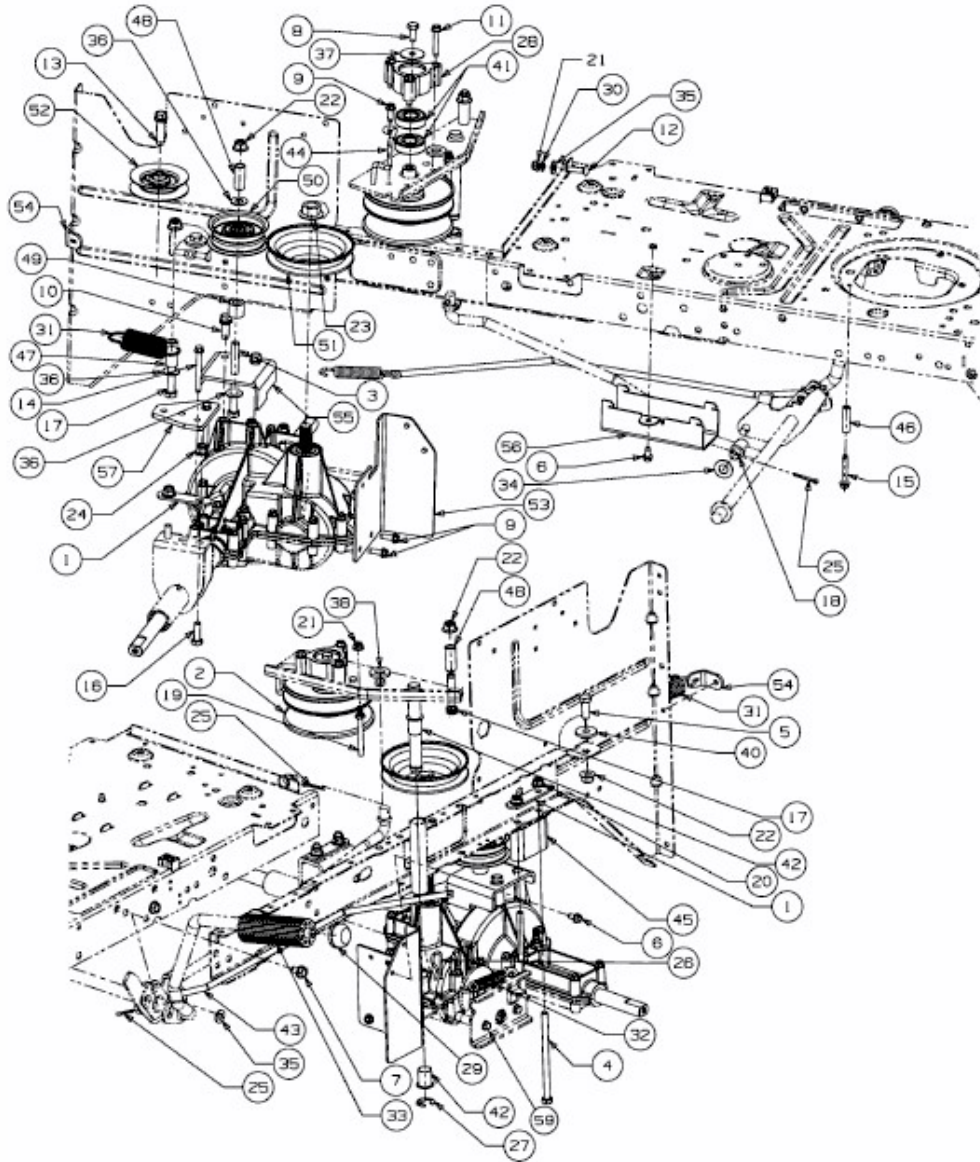

MASTERCUT 92-125 > 13LH761E659 (2010) > FAHRANTRIEB, VARIATOR

E3-03858C-01