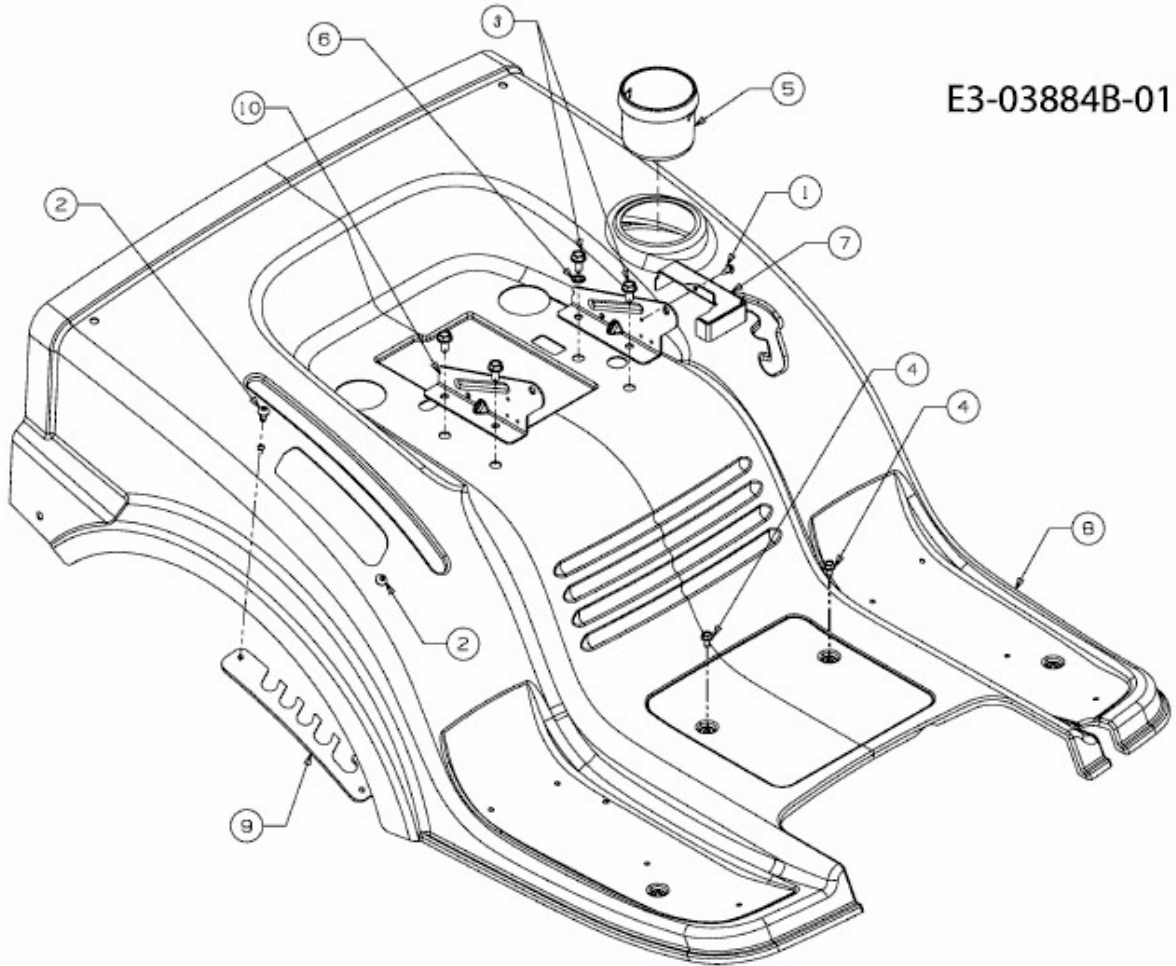

MASTERCUT 92-125 > 13LH761E659 (2010) > SITZWANNE

E3-03884B-01