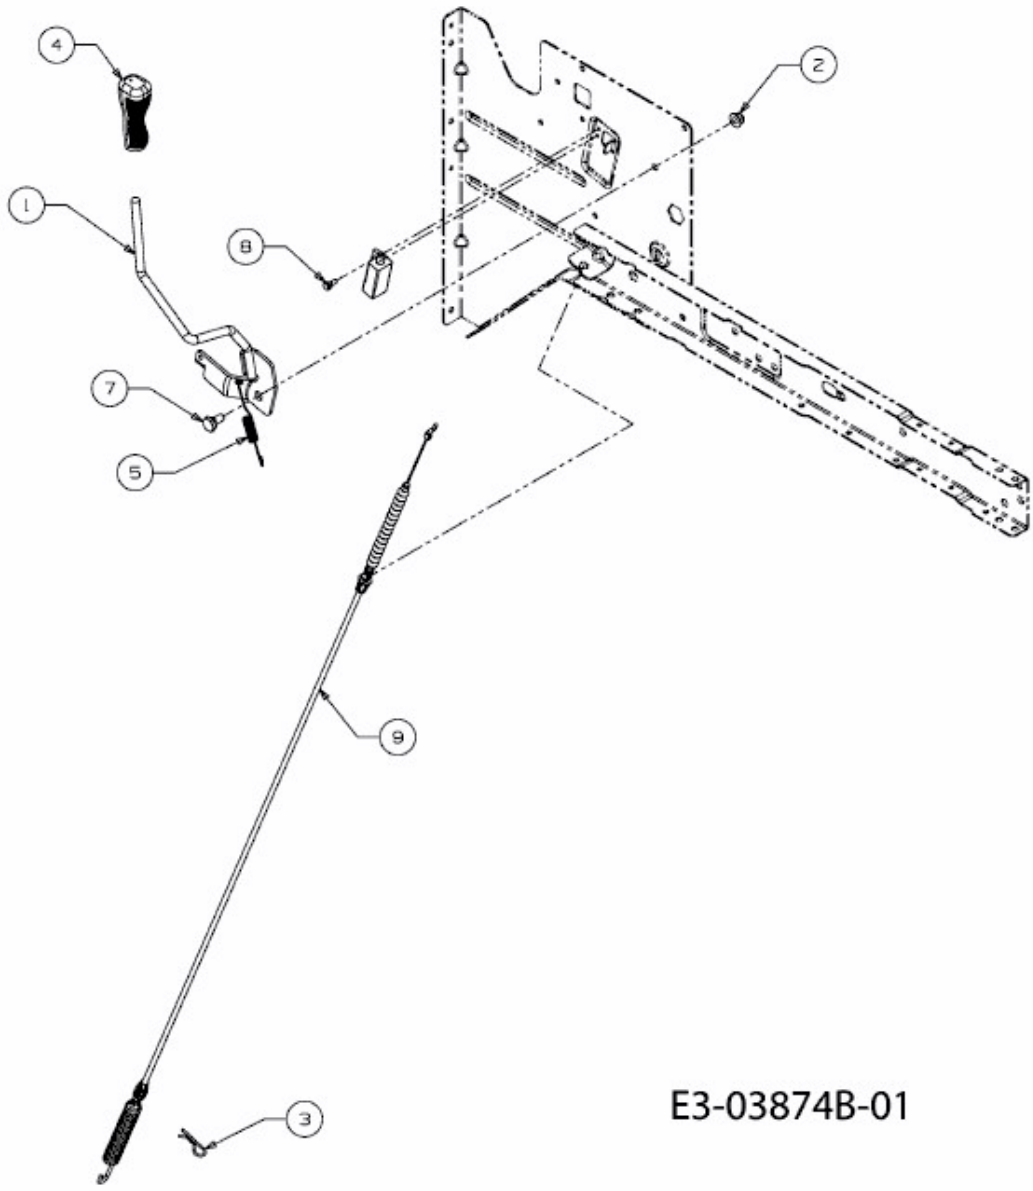

MASTERCUT 92-125 > 13LH761E659 (2010) > MÄHWERKSEINSCHALTUNG

E3-03874B-01