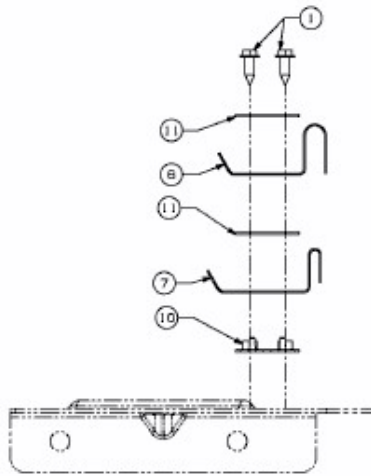

MASTERCUT 92-125 > 13LH761E659 (2010) > ELEKTROTEILE

ⓔ not shown / nicht abgebildet
Wire harness / Kabelbaum

E3-03888D-01