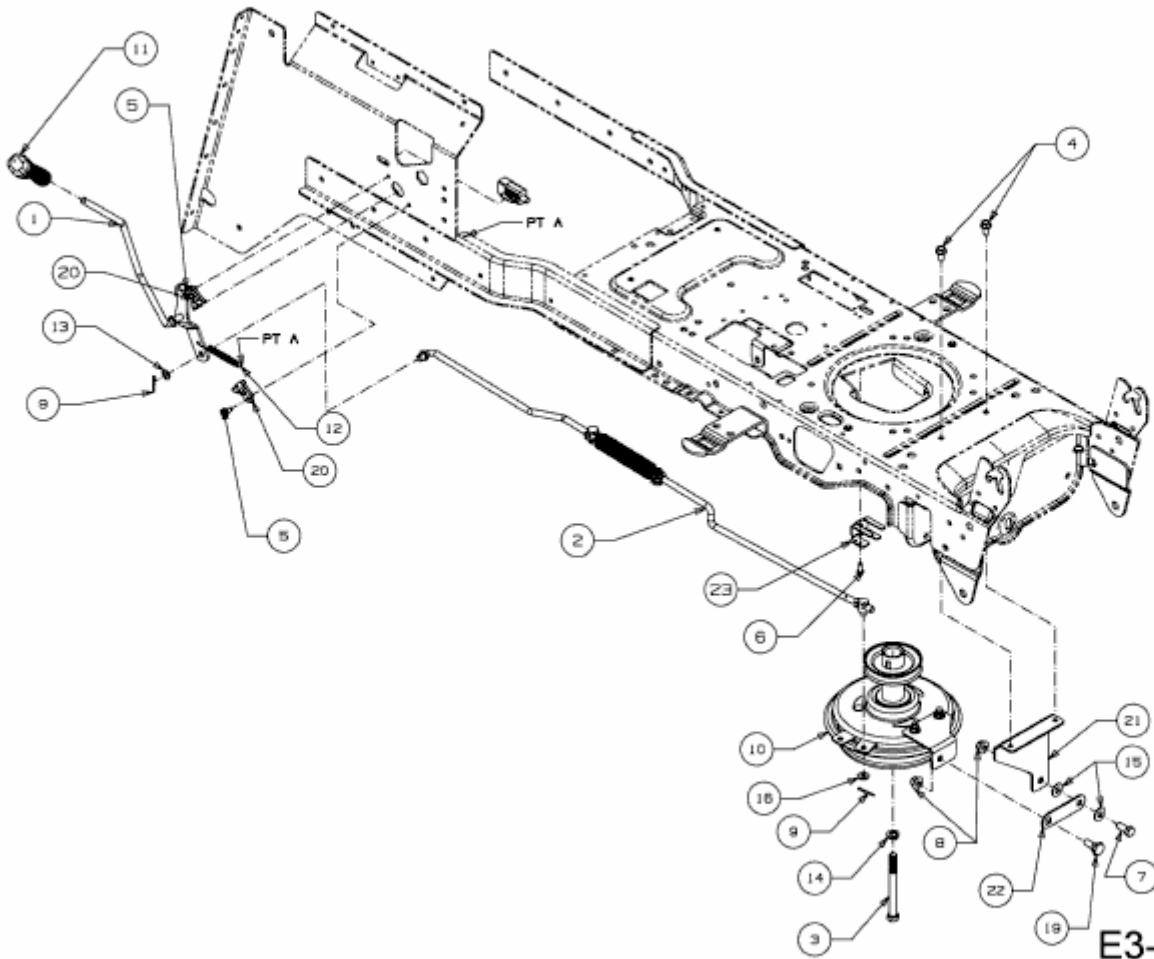

EXPERT 92.180 H > 13IT91WE650 (2016) > MÄHWERKSEINSCHALTUNG,
MOTORKEILRIEMENSCHLEIBE

E3-07526D-01