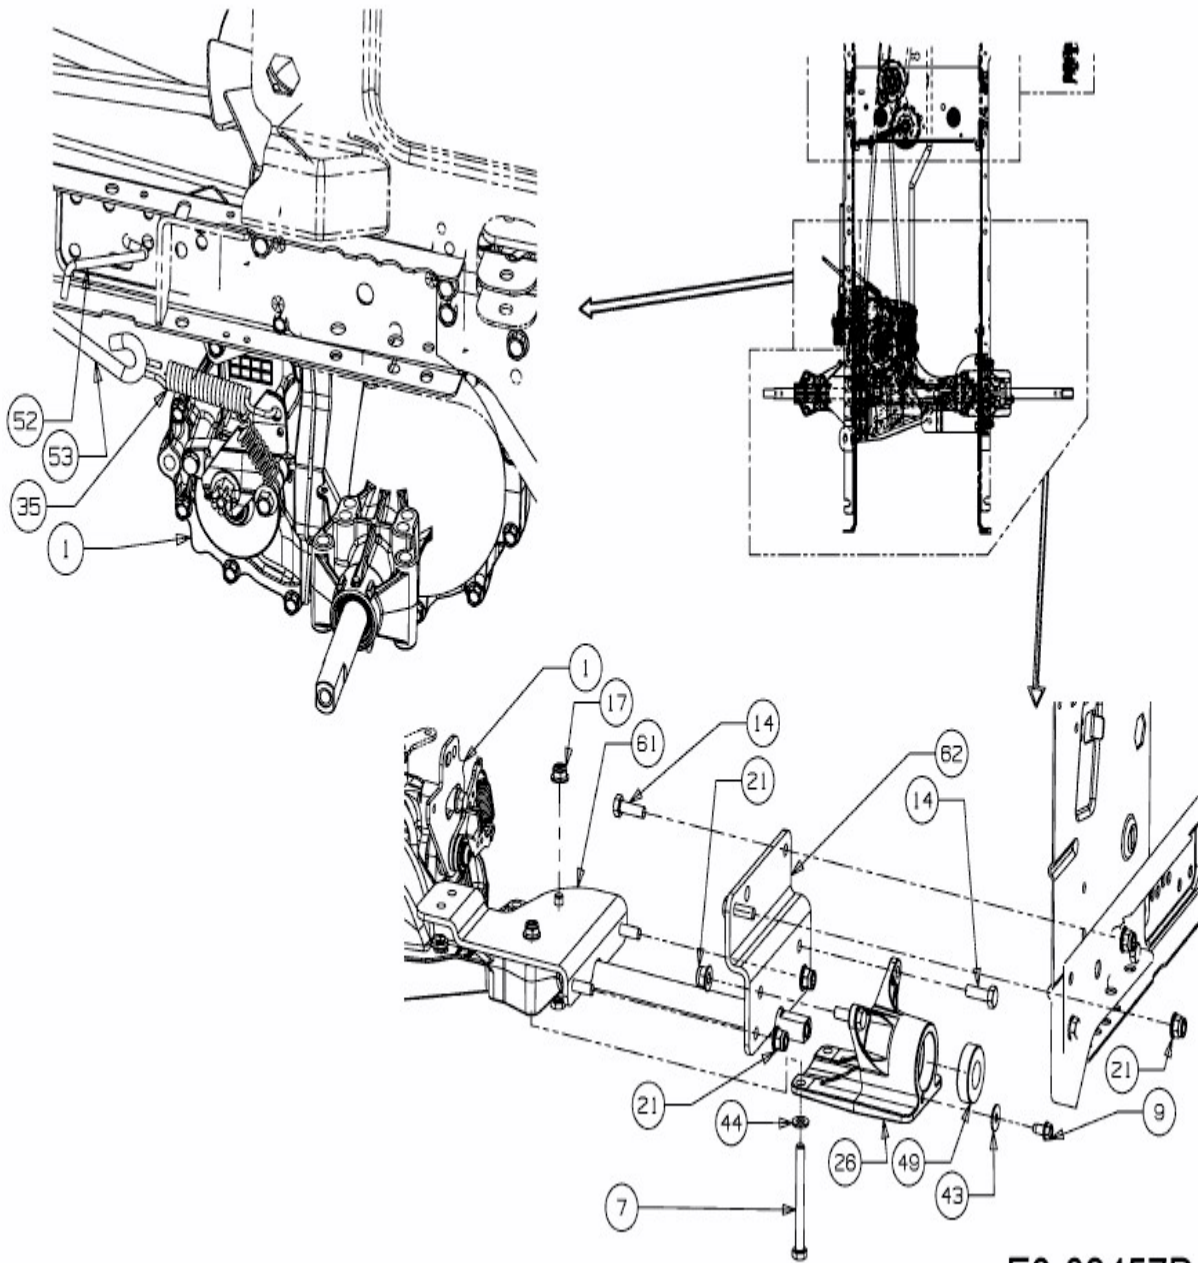

[LE 180/92 H](#) > [13IT71KE676 \(2018\)](#) >
[Bremsstange, Bypassstange, Hinterachshalter rechts](#)

E3-02457D-01