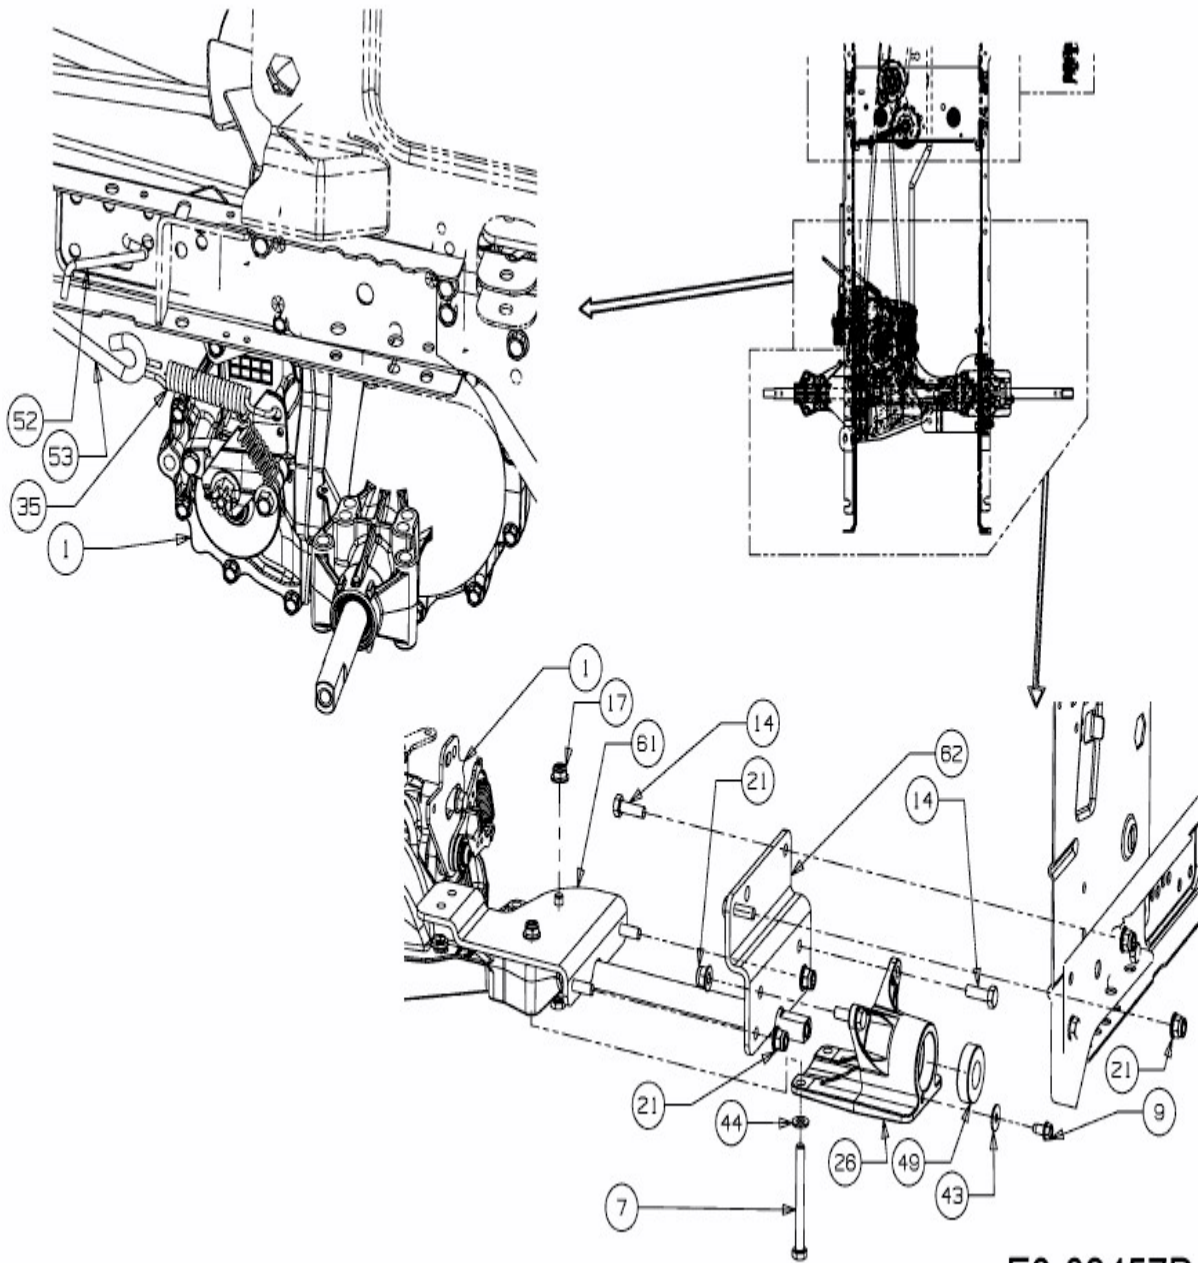

[LE 180/92 H](#) > [13IT71KE676 \(2017\)](#) >
[Bremsstange, Bypassstange, Hinterachshalter rechts](#)

E3-02457D-01