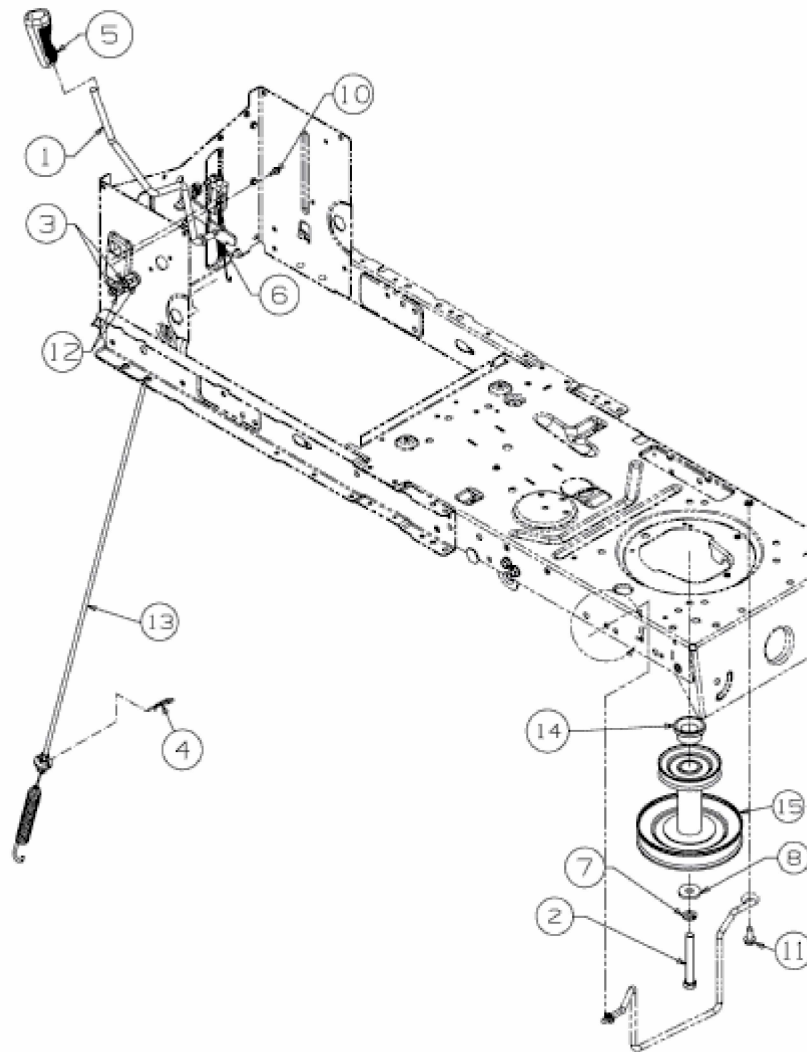

BT 145-96 LH > 13IM79KF648 (2018) > MÄHWERKSEINSCHALTUNG,
MOTORKEILRIEMENSCHLEIFE

E3-05556E-01