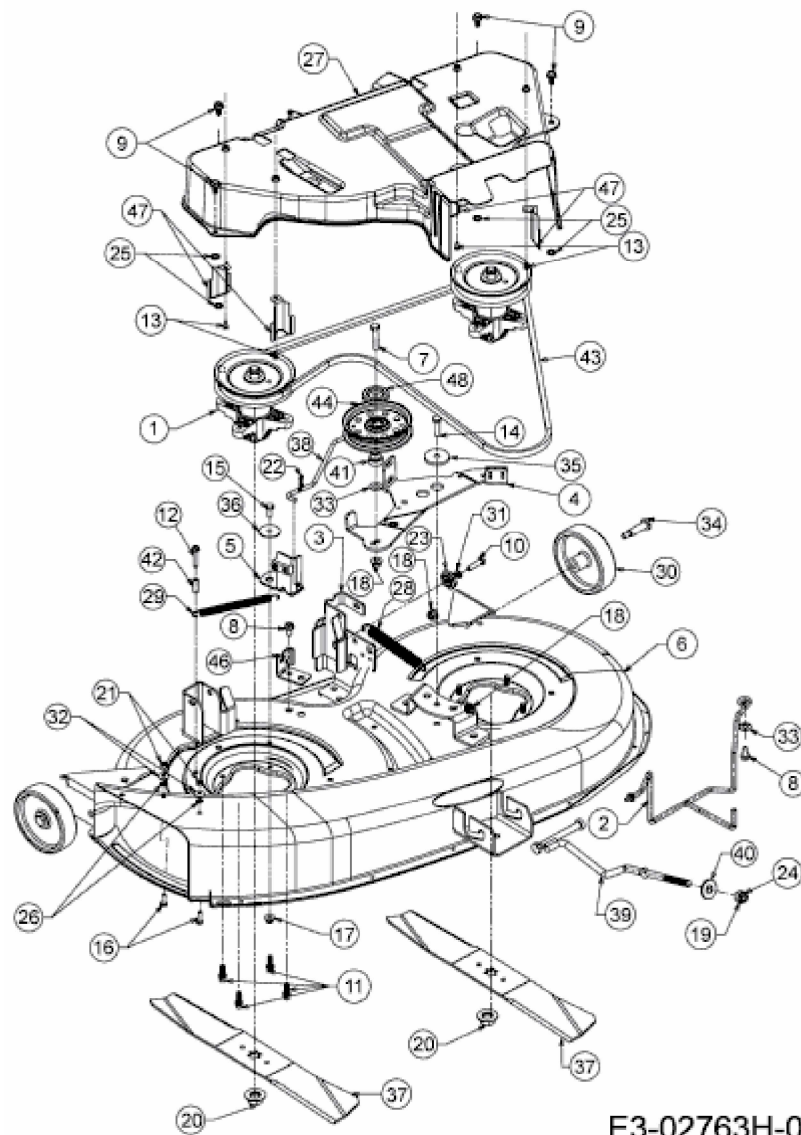

BT 145-96 LH > 13IM79KF648 (2017) > MÄHWERK F (38"/96CM)

E3-02763H-01