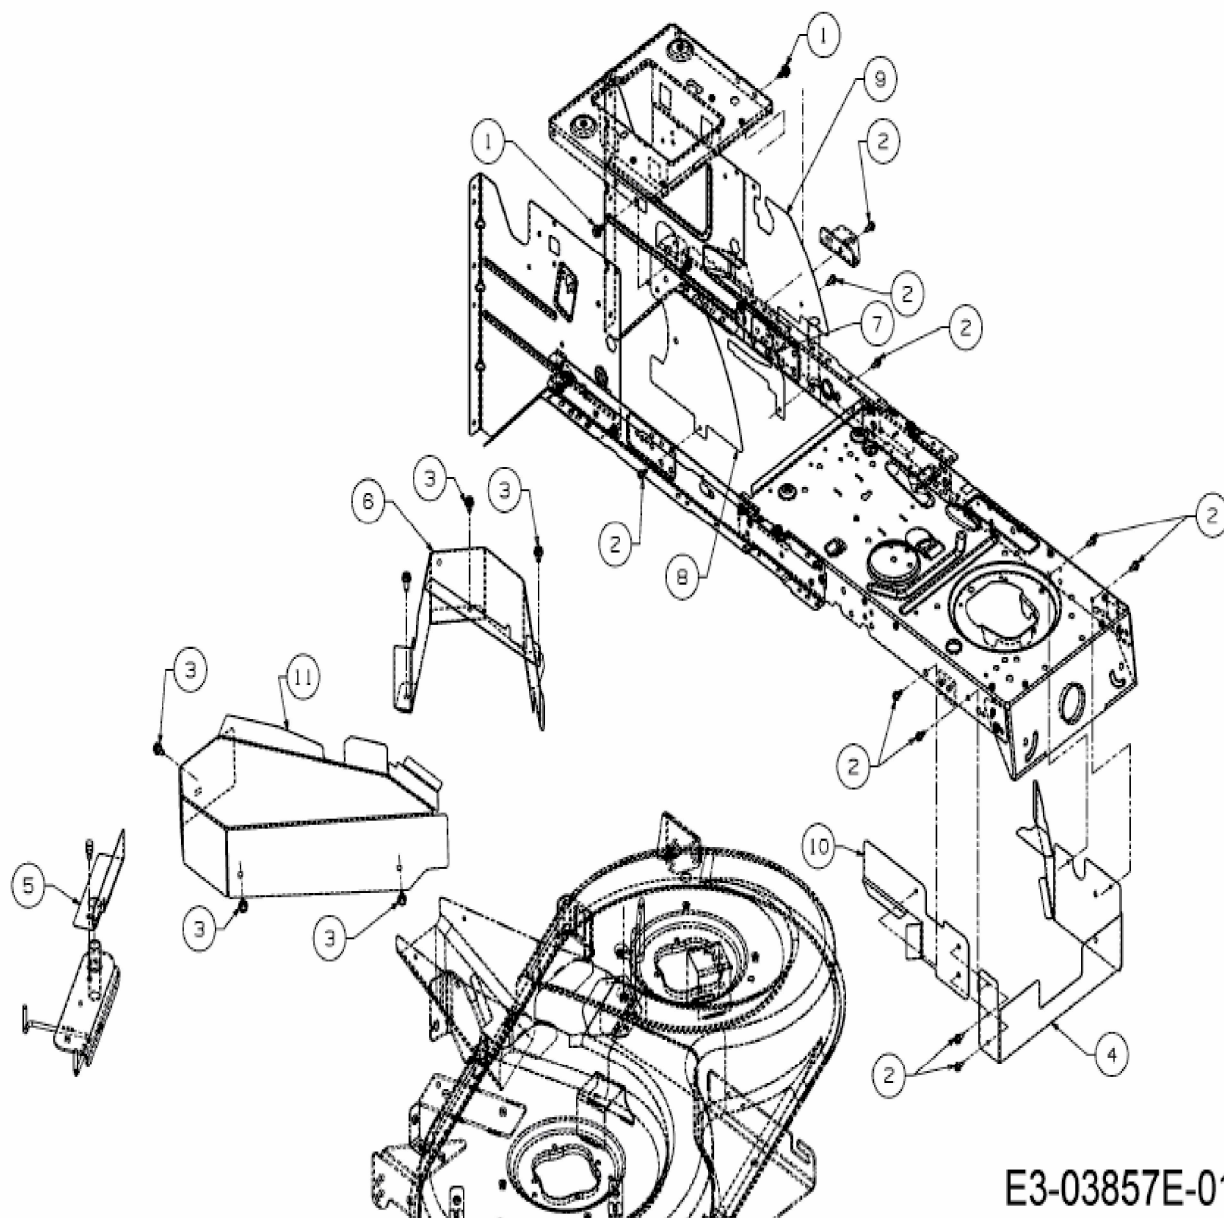

[Smart RN 145](#) > [13IM76KN600 \(2018\)](#) > [Keilriemenschutz Mähwerk N \(40"/105cm\)](#)

E3-03857E-01